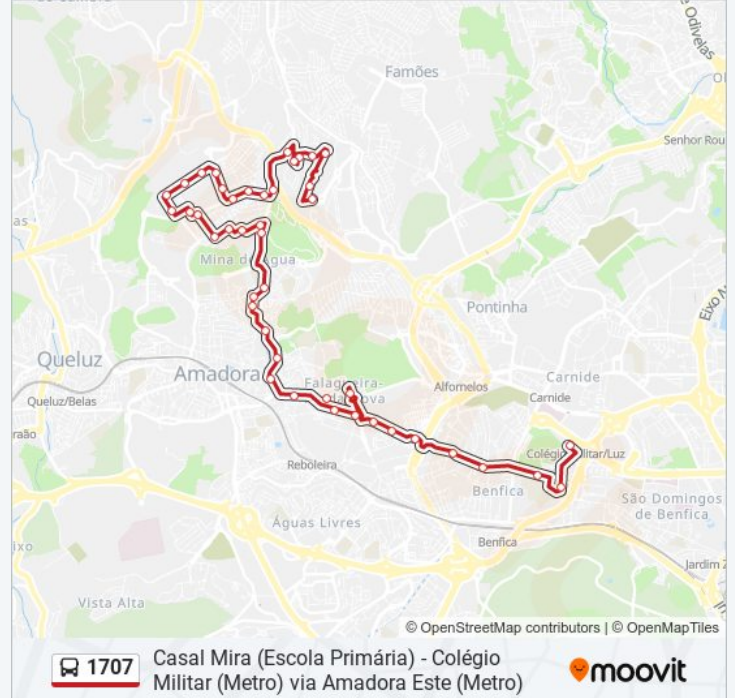

Av Revolução 20A

Av Liberdade 44A

Moinhos Funcheira (X) S Mira

Estr Serra Mira (Estaleiros CMA)

EB 2/3 José Cardoso Pires

EB1 Artur M Simões

R Oliveira Martins 7C

Estr Serra Mira 31

Estr Falagueira Fte 58a

Av Com Luis Antonio Silva 62B

R Elias Garcia 103

Paragem Provisoriamente Desativada

R Elias Garcia 43

R Elias Garcia 23I

Amadora Este (Metro) P1

R Elias Garcia (Hipermercado)

R Elias Garcia 15

R Elias Garcia (Portas de Benfica)

Estr. Benfica (Mercado)

Igreja Benfica

Esc. Pedro Santarém

Calhariz

Colégio Militar (Metro) P10

Os horários e mapas de rotas de autocarro de(o) 1707 estão disponíveis num PDF off-line em moovitapp.com. Utilize o [App Moovit](#) para ver os horários em tempo real de autocarros, comboios, metro bem como as instruções passo a passo para todos os transportes públicos de(o) Lisboa

[Acerca do Moovit](#) • [Soluções MaaS](#) • [Países suportados](#) • [Comunidade Mooviter](#)

© 2024 Moovit - Todos os direitos reservados

Verificar horários d echegada