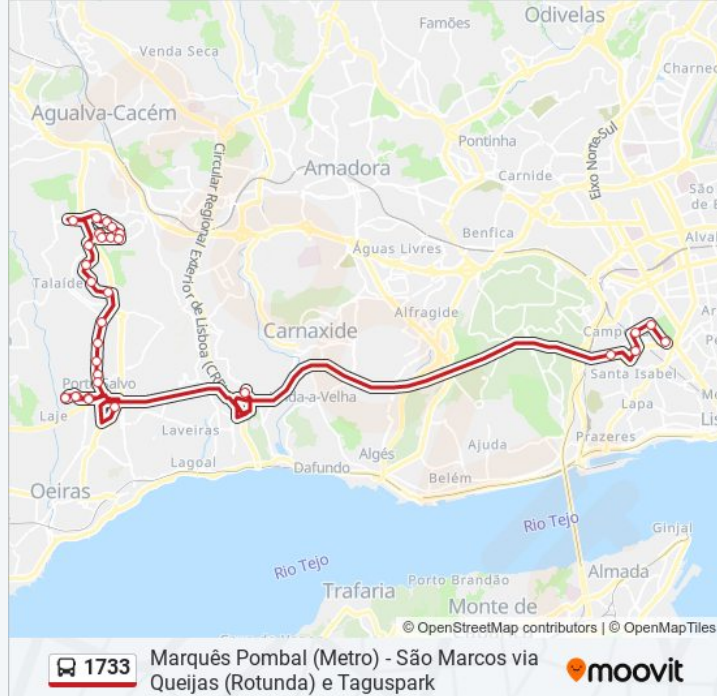

Av Sta Casa Miseric (X) Estr Oeiras

Av Sta Casa Miseric Oei (Estr Oeiras)

Lagoas Park (Teixeira Duarte)

Av Sta Casa Misericórd (Saída Lagoas)

Av Sta Casa Miseric (X) Estr Oeiras

Porto Salvo (Qta Fonte)

Queijas (Rotunda saida)

Viaduto Duarte Pacheco

Amoreiras

Campolide

Alameda Edgar Cardoso

Marquês de Pombal (Metro) P5

Os horários e mapas de rotas de autocarro de(o) 1733 estão disponíveis num PDF off-line em moovitapp.com. Utilize o [App Moovit](https://moovitapp.com) para ver os horários em tempo real de autocarros, comboios, metro bem como as instruções passo a passo para todos os transportes públicos de(o) Lisboa

[Acerca do Moovit](#) • [Soluções MaaS](#) • [Países suportados](#) • [Comunidade Mooviter](#)

© 2024 Moovit - Todos os direitos reservados

Verificar horários d e chegada