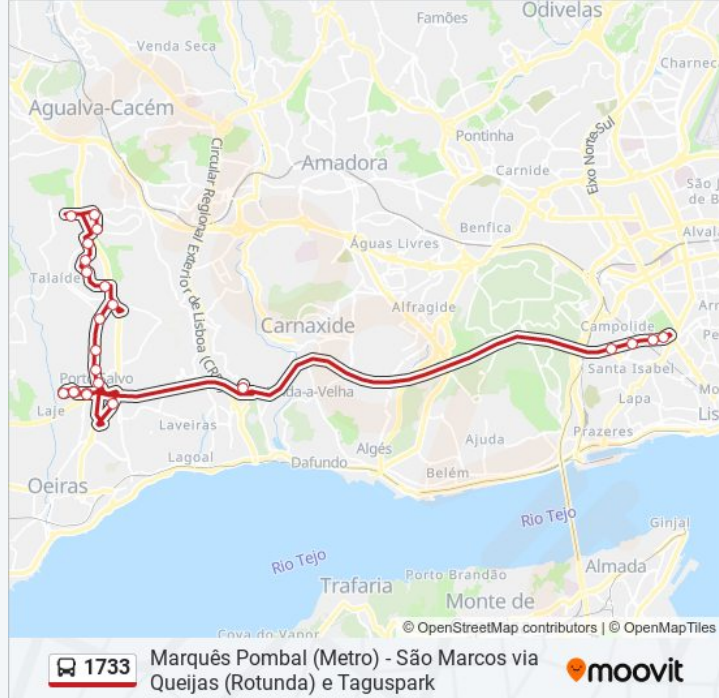

Sentido: Av Brasil (Fte Esc Primária)

23 paragens

[VER HORÁRIO DA LINHA](#)

Marquês de Pombal (Metro) P5
R. Joaquim António Aguiar
Amoreiras
Viaduto Duarte Pacheco
Queijas (Rotunda saída)
Porto Salvo (Qta Fonte)
Av Sta Casa Miseric (X) Estr Oeiras
Av Sta Casa Miseric Oei (Estr Oeiras)
Lagoas Park (Teixeira Duarte)
Av Sta Casa Misericórd (Saída Lagoas)
Av Sta Casa Miseric (X) Estr Oeiras
Porto Salvo (Centro)
R C Rio Maior (Igreja)
Estr Leião (X) Av Eng Arantes Oliveira
Leião (X) Talaíde
Estr Leceia (X) Estr Leião
Taguspark (Rotunda Sef)
Av Prof Dr Cavaco Silva 19
Taguspark (Núcleo Central)
Taguspark (Bcp)

1733 autocarro - Horários

Av Brasil (Fte Esc Primária) - Horário da rota:

Segunda-feira	07:20 - 13:50
Terça-feira	07:20 - 13:50
Quarta-feira	07:20 - 13:50
Quinta-feira	07:20 - 13:50
Sexta-feira	07:20 - 13:50
Sábado	Não Operacional
Domingo	Não Operacional

1733 autocarro - Informações**Direção:** Av Brasil (Fte Esc Primária)**Paragens:** 23**Duração da viagem:** 50 min**Resumo da linha:**

Taguspark (Novo Banco)

São Marcos (Rotunda)

Av Brasil (Fte Esc Primária)

1733 autocarro - Informações

Direção: Marquês Pombal (Metro)

Paragens: 30

Duração da viagem: 57 min

Resumo da linha:

Av Sta Casa Miseric (X) Estr Oeiras

Av Sta Casa Miseric Oei (Estr Oeiras)

Lagoas Park (Teixeira Duarte)