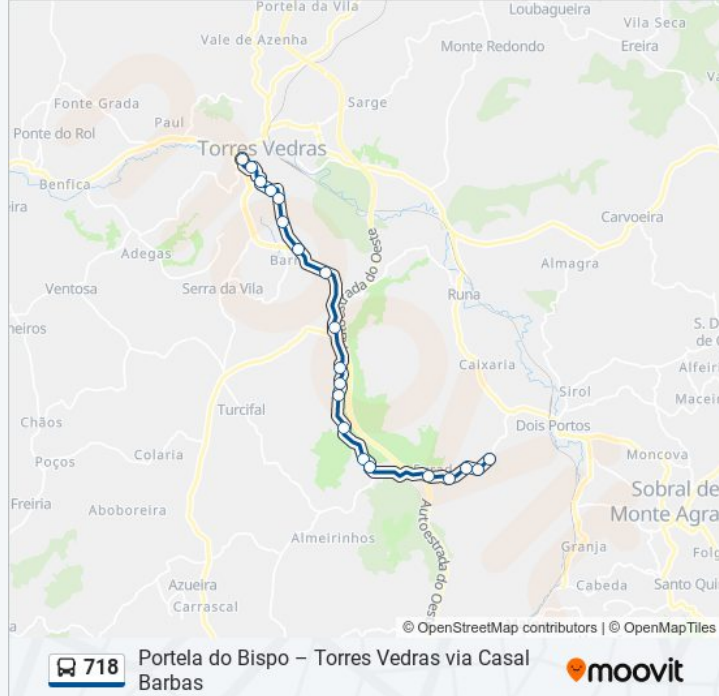

 **718**

Portela do Bispo – Torres Vedras via Casal Barbas

[Obter A Aplicação](#)

A linha 718 (autocarro) - Portela do Bispo – Torres Vedras via Casal Barbas tem 2 rotas. Nos dias de semana, os horários em que está operacional são:

Sentido: Portela do Bispo

20 paragens

[VER HORÁRIO DA LINHA](#)

Torres Vedras (Terminal) P12
Torres Vedras-Gnr
Torres Vedras - Tribunal
Torres Vedras - (Casa Do Benfica)
En 8 - Torres Vedras - Frente Ao Hospital
Torres Vedras - Frente À Fundação Dois Portos
João Pereira, En8, Junto À Acral
Torres Vedras - Junto Bombas Galp
En 8 - Catefica - Junto À Rotunda (Km 40,8)
Mugideira (Associação Cultural E Desportiva)
Mugideira - Rua General Humberto Delgado, 33
Mugideira - Rua General Humberto Delgado (X)
Rua Casal Novo
Cadriceira (Campo Real)
Cadriceira - Avenida Cidade de Torres Vedras 28
Cadriceira - Avenida Cidade De Torres Vedras
Furadouro (Feligueira)
Furadouro - Largo Da Mesquita (Antiga Escola Primária)
Portela Do Bispo - Rua Da Estrada Principal (X)
Rua Rio Porto Lisboa
Portela Do Bispo - Rua Da Estrada Principal,

Direção: Portela do Bispo

Paragens: 20

Duração da viagem: 22 min

Resumo da linha:

Frente 18

Portela Do Bispo (Quinta Das Mimosas)

Sentido: Torres Vedras (Terminal)

20 paragens

[VER HORÁRIO DA LINHA](#)

Portela Do Bispo (Quinta Das Mimosas)

Portela Do Bispo - Rua Da Estrada Principal, 18

Portela Do Bispo - Rua Da Estrada Principal (X)
Rua Rio Porto Lisboa

Furadouro - Largo Da Mesquita (Antiga Escola
Primária)