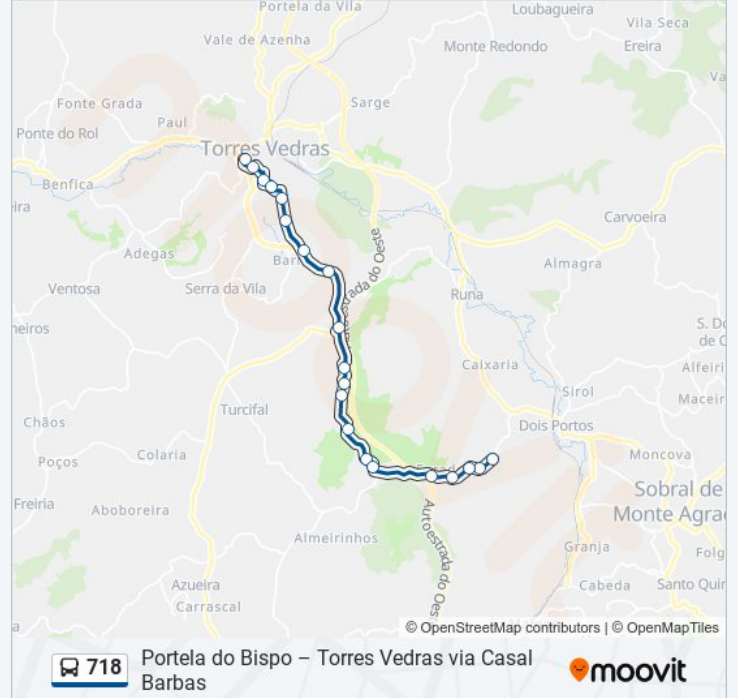

Torres Vedras (Casa Do Benfica)

Torres Vedras - Tribunal

Torres Vedras-Gnr

Torres Vedras (Terminal) P12

Os horários e mapas de rotas de autocarro de(o) 718 estão disponíveis num PDF off-line em moovitapp.com. Utilize o [App Moovit](#) para ver os horários em tempo real de autocarros, comboios, metro bem como as instruções passo a passo para todos os transportes públicos de(o) Lisboa

[Acerca do Moovit](#) • [Soluções MaaS](#) • [Países suportados](#) • [Comunidade Mooviter](#)

© 2024 Moovit - Todos os direitos reservados

Verificar horários d echegada