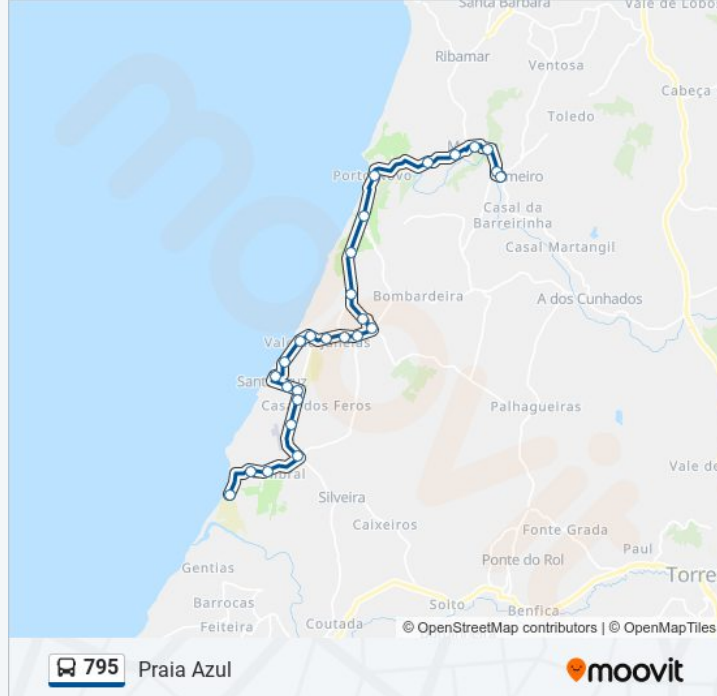

 795

Praia Azul

Obter A Aplicação

A linha 795 (autocarro) - Praia Azul tem 2 rotas. Nos dias de semana, os horários em que está operacional são:

(1) Praia Azul: 09:30 - 18:30(2) Vimeiro: 10:00 - 19:00

Utilize a aplicação Moovit para encontrar a estação de autocarro (795) perto de si e descubra quando é que vai chegar o próximo autocarro de 795.

795 autocarro - Informações

Direção: Praia Azul

Paragens: 27

Duração da viagem: 25 min

Resumo da linha:

Boavista (X) Casal Dos Feros
Boavista (X) Aerodromo
Boavista - Café Atlântico
EM830 (X) Rua da Praia Azul
Praia Azul (Restaurante)
Praia Azul

Sentido: Vimeiro

27 paragens

[VER HORÁRIO DA LINHA](#)

Praia Azul
Praia Azul (Restaurante)
EM830 (X) Rua da Praia Azul
Boavista - Café Atlântico
Boavista (X) Aerodromo
Boavista (X) Casal Dos Feros
Santa Cruz - Parque De Campismo
Santa Cruz - Av. Joaquim Agostinho
Praia De Santa Cruz
Praia Do Pisão
Vale Janelas - Praia Do Navio
Vale Janelas - Avenida Do Atlântico
Vale Janelas - Estrada Do Vale Janela
Póvoa De Penafirme - Estrada Principal, 2
Póvoa De Penafirme - Estrada Principal, 28
Póvoa de Penafirme - Estrada do Marquito 12D
Póvoa de Penafirme - Rua Comércio 1
Póvoa de Penafirme - N247 33

795 autocarro - Informações

Direção: Vimeiro

Paragens: 27

Duração da viagem: 27 min

Resumo da linha:

Praia de Santa Rita Sul

Praia de Santa Rita Norte

Porto Novo