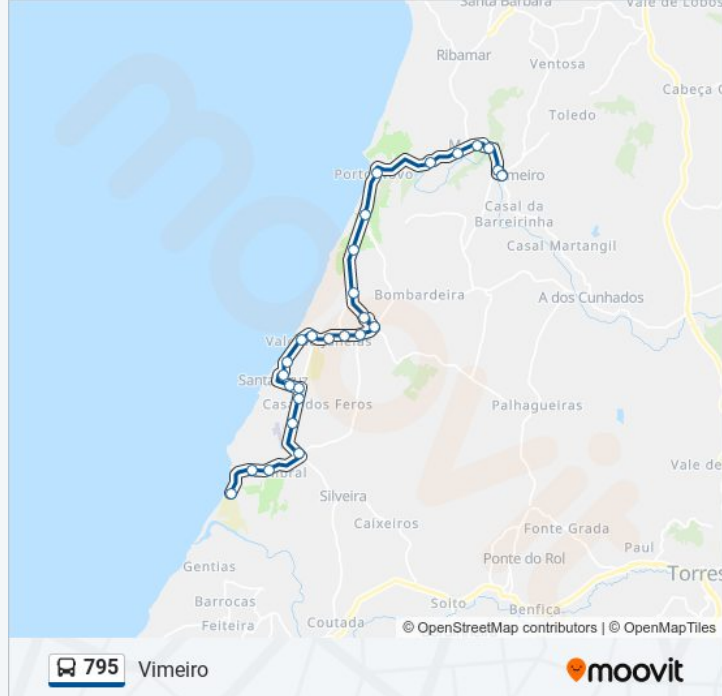

 795

Praia Azul

Obter A Aplicação

A linha 795 (autocarro) - Praia Azul tem 2 rotas. Nos dias de semana, os horários em que está operacional são:

(1) Praia Azul: 09:30 - 18:30(2) Vimeiro: 10:00 - 19:00

Utilize a aplicação Moovit para encontrar a estação de autocarro (795) perto de si e descubra quando é que vai chegar o próximo autocarro de 795.

Sentido: Praia Azul

27 paragens

[VER HORÁRIO DA LINHA](#)

Vimeiro - Largo Eduardo Belchior
Casal Porto Rio
Maceira - Termas
Maceira - Largo Viúva Reis
Maceira (Poço)
Bairro dos Pescadores
Porto Novo
Praia de Santa Rita Norte
Praia de Santa Rita Sul
Póvoa de Penafirme - N247 33
Póvoa de Penafirme - Rua Comércio 88
Póvoa de Penafirme - Estrada do Marquito 3
Póvoa De Penafirme - Estrada Principal, 28
Póvoa De Penafirme - Estrada Principal, 2
Vale Janelas - Estrada Do Vale Janela
Vale Janelas - Avenida Do Atlântico
Vale Janelas - Praia Do Navio
Praia Do Pisão
Praia De Santa Cruz
Santa Cruz - Av. Joaquim Agostinho
Santa Cruz - Parque De Campismo

795 autocarro - Informações

Direção: Vimeiro

Paragens: 27

Duração da viagem: 27 min

Resumo da linha:

Praia de Santa Rita Sul

Praia de Santa Rita Norte

Porto Novo

Bairro dos Pescadores

Maceira (Poço)

Maceira - Largo Viúva Reis

Maceira - Termas

Casal Porto Rio

Vimeiro - Largo Eduardo Belchior

Os horários e mapas de rotas de autocarro de(o) 795 estão disponíveis num PDF off-line em moovitapp.com. Utilize o App Moovit para ver os horários em tempo real de autocarros, comboios, metro bem como as instruções passo a passo para todos os transportes públicos de(o) Lisboa