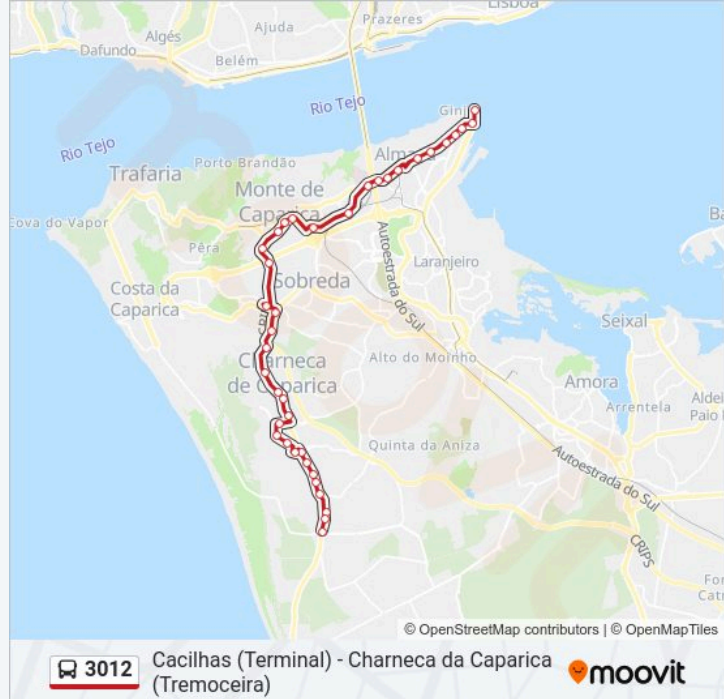

MTE CAP R TRAB RURAIS (ROTUNDA)

MTE CAP AV TIMOR LOR (METRO) (X) FOMEGA

MTE CAPARICA AV TORRADO SILVA (ROT)

PRAGAL (AV TORRADO SILVA) ESTAÇÃO

AV TORRADO SILVA (HOSPITAL G ORTA)

PRAGAL (R DIREITA PRAGAL LTE 10)

CACILHAS AV 25 ABRIL 45C (SEG SOCIAL)

CACILHAS (AV 25 ABRIL N3A)

Cacilhas (Terminal) P2

Sentido: Charneca da Caparica (Tremoceira)

42 paragens

[VER HORÁRIO DA LINHA](#)

Cacilhas (Terminal) P2

CACILHAS (AV 25 ABRIL N6)