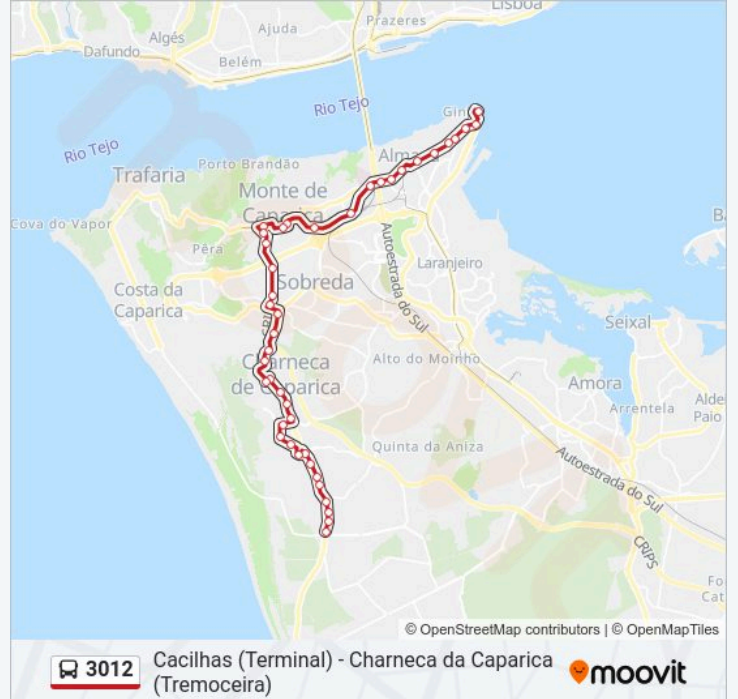

PRAGAL (AV^a TORRADO SILVA) FTE HOSPITAL G ORTA

PRAGAL (AV TORRADO SILVA) ESTAÇÃO

AV TORRADO DA SILVA BOA ESPERANÇA

MTE CAP R TRAB RURAIS (ROTUNDA)

MTE CAPARICA (LARGO CANDIDO REIS 76)

MTE CAP AV T LOROSAE (X) PORTO BRANDÃO

TORRE CAPARICA (EN 10-1) (X) FACULDADE

MONTE CAPARICA (FCT) ROTUNDA

CASAS VELHAS (DIA A DIA)

RUA DO AREEIRO (FRT A33)

LAZARIM (R AREEIRO) ROTUNDA CAMPO FLORES

LAZARIM (R S MACÁRIO772)QTA S FRANCISCO

LAZARIM R S MACÁRIO (X) R HUMB MADEIRA

LAZARIM (QTA REGATEIRA N15)

BOTEQUIM (R BOTEQUIM 872B)

RUA DA BELA VISTA 12

BOTEQUIM (AV ELIAS GARCIA 910)

CH CAPARICA (R ELIAS GARCIA) MONSERRATE

CH CAPAR R OLIVEIRA FEIJÃO (IGREJA)

CH CAPARICA R DR OLIVEIRA FEIJÃO6(ROT)

CH CAPARICA AL AMÁLIA RODRIGUES (ROT)

CASAL POÇO (R 25 ABRIL N64)

CASAL POÇO (R 25 ABRIL N115)

CASAL POÇO (R JOSÉ ESTEVÃO N4)

CH CAPARICA (R ANTÓNIO ANDRADE) CENTRO

CH CAPARICA R ANTÓNIO ANDRADE CLINICA

CH CAPARICA (R ANT ANDRADE) MCDONALD'S

CH CAPARICA (R ANT ANDRADE) PISCINAS MUN

CH CAP R ANT ANDR (X) R DO PINHEIRINHO

CH CAPARICA R PEDRO COSTA 13 (ESCOLA)

CH CAPARICA (R PEDRO COSTA 1284) VL BEM