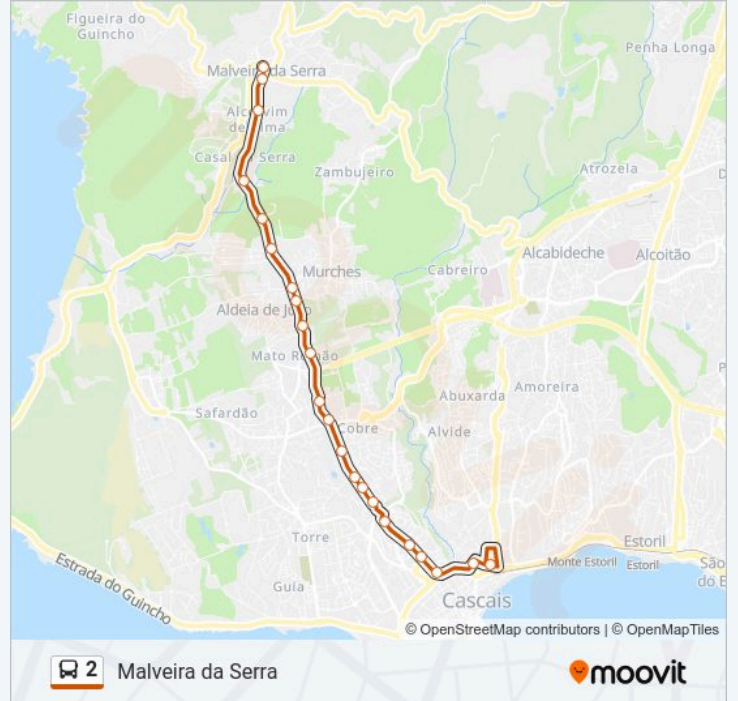

## Malveira da Serra

[Obter A Aplicação](#)

A linha 2 de autocarro (Malveira da Serra) tem uma rota. Para os dias de semana regulares, o seu horário de funcionamento é:

(1) Malveira da Serra: 07:50

Utilize a aplicação Moovit para encontrar a estação de autocarro (2) perto de si e descubra quando é que vai chegar o próximo autocarro de 2.

**Sentido: Malveira da Serra**

22 paragens

[VER HORÁRIO DA LINHA](#)

Cascais (Terminal)  
Mercado Municipal De Cascais  
Cidadela  
Bairro Da Assunção  
Tremil  
Bombeiros  
Rua Eça De Queiroz  
Barraca Do Pau  
Cobre  
Praceta Fernando Pessoa  
Rua De Birre  
S. Gabriel  
Mato Romão  
Rotunda - Rua Chesol  
Rua Gil Eanes  
Rotunda Do Juso  
Charneca  
Outeiro Do Zambujeiro  
Alcorvim De Baixo  
Alcorvim De Cima

**2 autocarro - Horários**

Malveira da Serra - Horário da rota:

Segunda-feira	07:50
Terça-feira	07:50
Quarta-feira	07:50
Quinta-feira	07:50
Sexta-feira	07:50
Sábado	Não Operacional
Domingo	Não Operacional

**2 autocarro - Informações**

**Direção:** Malveira da Serra

**Paragens:** 22

**Duração da viagem:** 18 min

**Resumo da linha:**

Malveira Da Serra (Largo Novo)

Malveira da Serra

Os horários e mapas de rotas de autocarro de(o) 2 estão disponíveis num PDF off-line em [moovitapp.com](https://moovitapp.com). Utilize o App Moovit para ver os horários em tempo real de autocarros, comboios, metro bem como as instruções passo a passo para todos os transportes públicos de(o) Lisboa