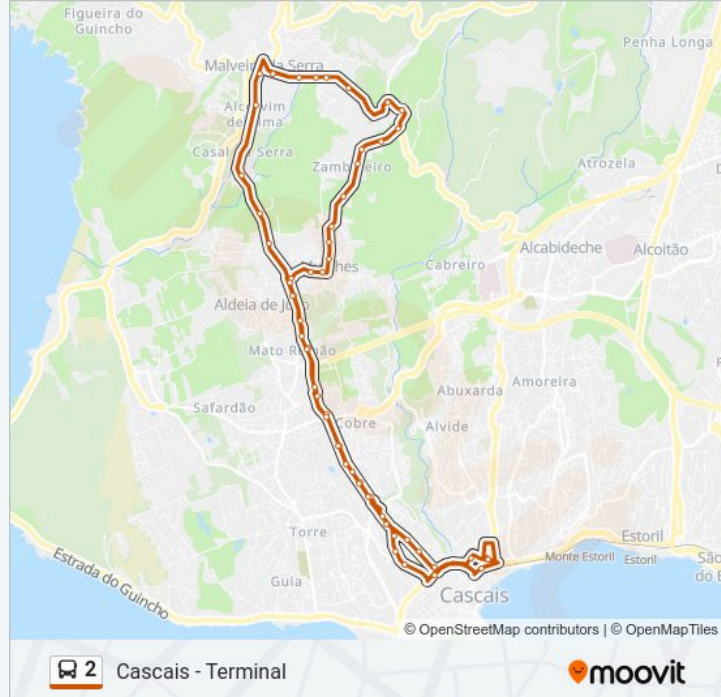

Malveira Da Serra (Largo Novo)

Rua Francisca Correia Nunes

Praceta Baleia

Janes

Rua da Vinha

Igreja N. Sra. Conceição

Quinta Vale dos Cavalos

Quinta da Ramalheira

EN 247/5

Rua das Madressilvas

Zambujeiro

Rua da Malva

Rua Principal

Escola Aldeia do Juso

Murches

Largo Gil Vicente

Largo de Murches

Rua Martim Moniz

Rotunda do Juso

Rua Gil Eanes

Rotunda - Rua Chesol

Mato Romão

S. Gabriel

Rua De Birre

Praceta Fernando Pessoa

Cobre

Barraca Do Pau

Rua Eça De Queiroz

Bombeiros

Rua Eng. António Castelo Branco

Praça Dom António Castelo Branco

Escola Sec. Cidadela