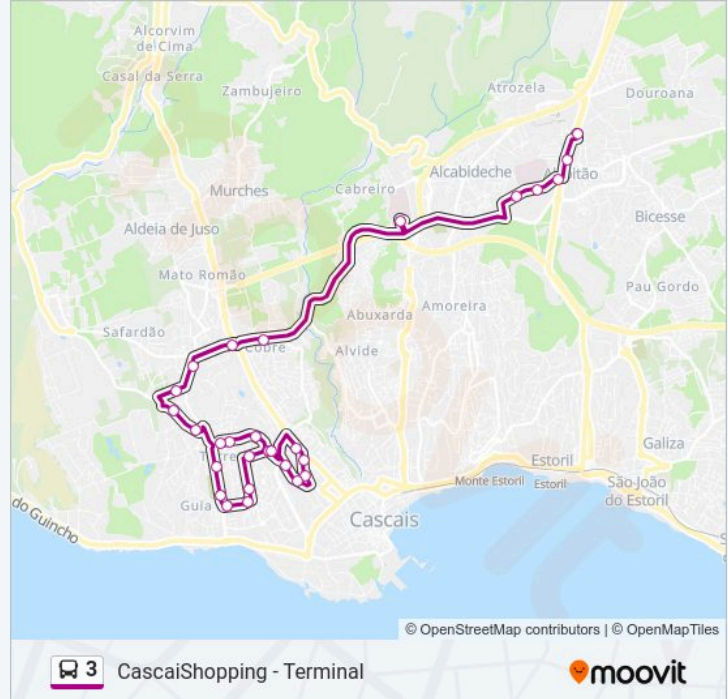

## CascaiShopping - Terminal

[Obter A Aplicação](#)

A linha 3 de autocarro (CascaiShopping - Terminal) tem uma rota. Para os dias de semana regulares, o seu horário de funcionamento é:

(1) CascaiShopping - Terminal: 07:10

Utilize a aplicação Moovit para encontrar a estação de autocarro (3) perto de si e descubra quando é que vai chegar o próximo autocarro de 3.

**Sentido: CascaiShopping - Terminal**

28 paragens

[VER HORÁRIO DA LINHA](#)

**3 autocarro - Informações**

**Direção:** CascaiShopping - Terminal

**Paragens:** 28

**Duração da viagem:** 30 min

**Resumo da linha:**

Rua de Birre

Rua de Sant'Ana - Terceira Circular

Hospital De Cascais

Escola Sec. De Alcabideche

Centro De Reabilitação De Alcoitão

Rotunda - Rua Conde Barão

Av. República - Alcoitão

Cascaishopping - Terminal / Alcoitão (Rotunda)

Os horários e mapas de rotas de autocarro de(o) 3 estão disponíveis num PDF off-line em [moovitapp.com](https://moovitapp.com). Utilize o App Moovit para ver os horários em tempo real de autocarros, comboios, metro bem como as instruções passo a passo para todos os transportes públicos de(o) Lisboa