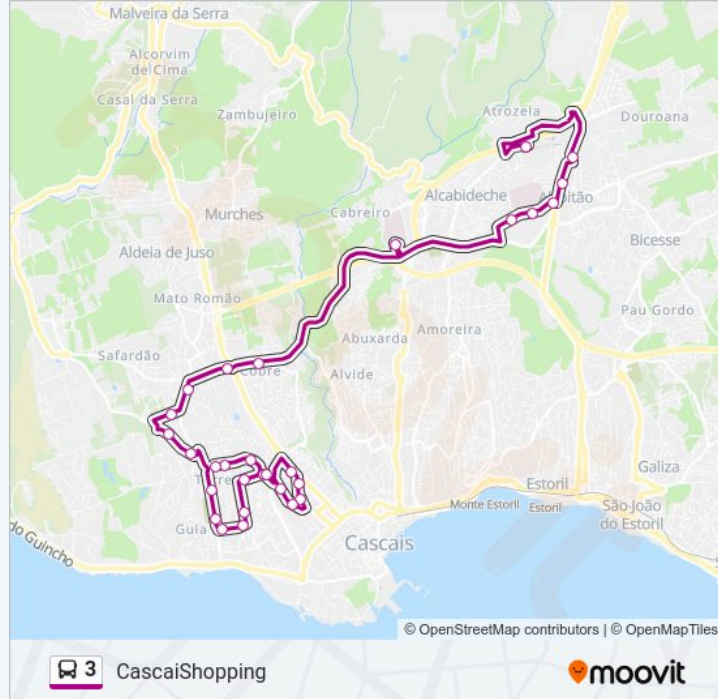

CascaiShopping

[Obter A Aplicação](#)

A linha 3 de autocarro (CascaiShopping) tem uma rota. Para os dias de semana regulares, o seu horário de funcionamento é:

(1) CascaiShopping: 08:40

Utilize a aplicação Moovit para encontrar a estação de autocarro (3) perto de si e descubra quando é que vai chegar o próximo autocarro de 3.

3 autocarro - Informações

Direção: CascaiShopping

Paragens: 29

Duração da viagem: 34 min

Resumo da linha:

Rua de Birre

Rua de Sant'Ana - Terceira Circular

Hospital De Cascais

Escola Sec. De Alcabideche

Centro De Reabilitação De Alcoitão

Rotunda - Rua Conde Barão

Av. República - Alcoitão

Cascaishopping - Terminal / Alcoitão (Rotunda)

CascaShopping

Os horários e mapas de rotas de autocarro de(o) 3 estão disponíveis num PDF off-line em moovitapp.com. Utilize o App Moovit para ver os horários em tempo real de autocarros, comboios, metro bem como as instruções passo a passo para todos os transportes públicos de(o) Lisboa