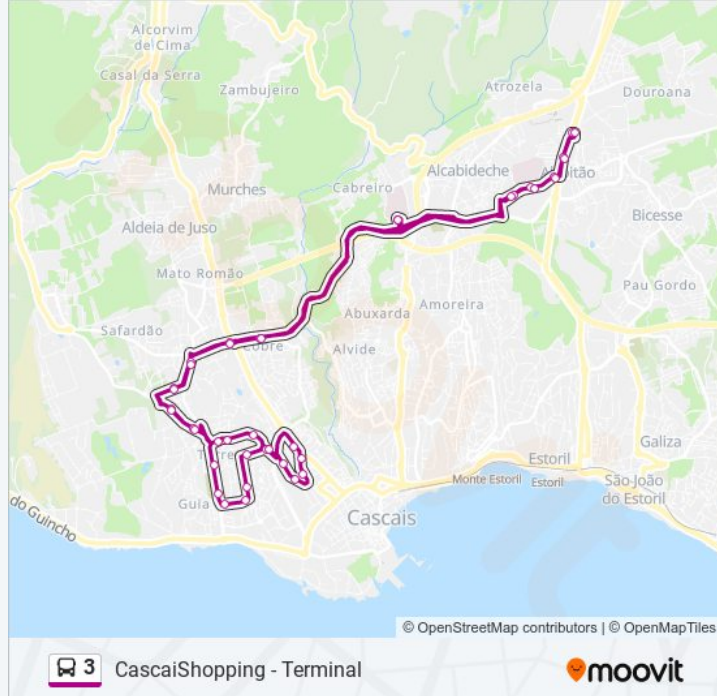

Cascaishopping - Terminal / Alcoitão (Rotunda)

Av. República - Alcoitão

Rotunda - Rua Conde Barão

Centro De Reabilitação De Alcoitão

Escola Sec. De Alcabideche

Hospital De Cascais

Rua de Sant'Ana - Terceira Circular

Duração da viagem: 51 min

Resumo da linha:

Rua D. Francisco Almeida

Torre do Pinhal

Externato N. Sra. do Rosário

Av. Dr. Manuel Ricardo Espírito Santo Silva

Dramático de Cascais

Cemitério da Torre

Cruz da Guia

Rua do Codornizão

Rua das Codornizes

Rua do Flamingo

Rua Pedro Franco

Rua de Birre

Rua de Sant'Ana - Terceira Circular

Hospital De Cascais

Escola Sec. De Alcabideche

Centro De Reabilitação De Alcoitão

Rotunda - Rua Conde Barão

Av. República - Alcoitão

Cascaishopping - Terminal / Alcoitão (Rotunda)

Os horários e mapas de rotas de autocarro de(o) 3 estão disponíveis num PDF off-line em moovitapp.com. Utilize o App Moovit para ver os horários em tempo real de autocarros, comboios, metro bem como as instruções passo a passo para todos os transportes públicos de(o) Lisboa