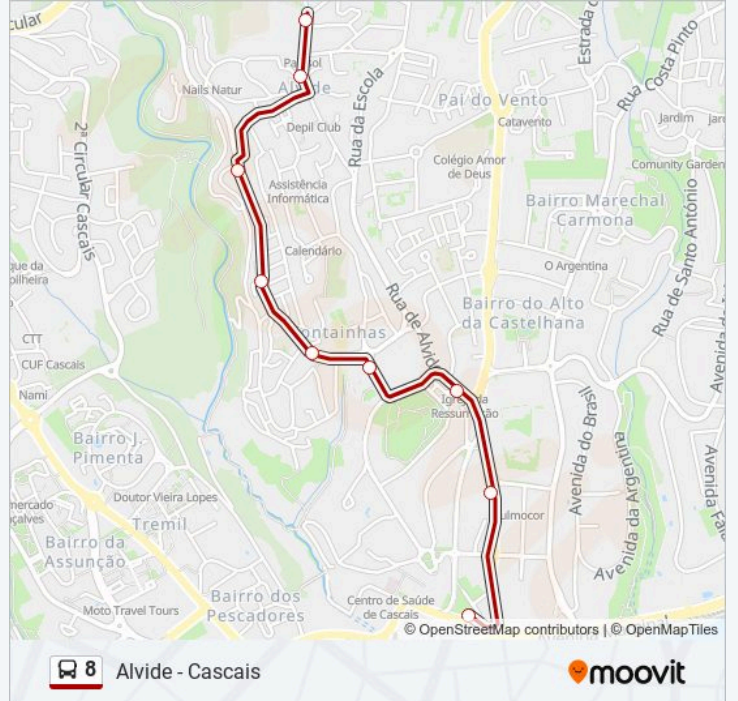

Alvide - Cascais

[Obter A Aplicação](#)

A linha 8 de autocarro (Alvide - Cascais) tem uma rota. Para os dias de semana regulares, o seu horário de funcionamento é:

(1) Cascais - Terminal: 05:55

Utilize a aplicação Moovit para encontrar a estação de autocarro (8) perto de si e descubra quando é que vai chegar o próximo autocarro de 8.

Sentido: Cascais - Terminal

9 paragens

[VER HORÁRIO DA LINHA](#)

Escola Sec. Alvide

Estrada De Alvide - Largo

Beco S. Carlos

Rua Sto. Agostinho

Rua S. José

Outeiro Da Vela

Igreja Da Ressureição

Bairro Do Alcaide (Avenida De Sintra)

Cascais (Terminal)

8 autocarro - Horários

Cascais - Terminal - Horário da rota:

Segunda-feira	05:55
Terça-feira	05:55
Quarta-feira	05:55
Quinta-feira	05:55
Sexta-feira	05:55
Sábado	06:05
Domingo	07:05

8 autocarro - Informações

Direção: Cascais - Terminal

Paragens: 9

Duração da viagem: 7 min

Resumo da linha:

Os horários e mapas de rotas de autocarro de(o) 8 estão disponíveis num PDF off-line em moovitapp.com. Utilize o App Moovit para ver os horários em tempo real de autocarros, comboios, metro bem como as instruções passo a passo para todos os transportes públicos de(o) Lisboa