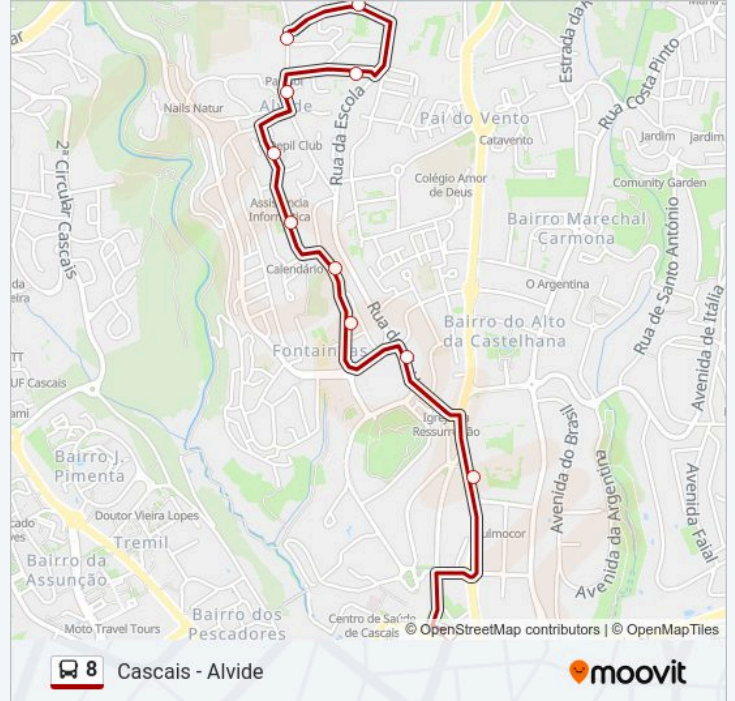

## Cascais - Alvide

[Obter A Aplicação](#)

A linha 8 de autocarro (Cascais - Alvide) tem uma rota. Para os dias de semana regulares, o seu horário de funcionamento é:

(1) Escola Sec. Alvide: 20:45

Utilize a aplicação Moovit para encontrar a estação de autocarro (8) perto de si e descubra quando é que vai chegar o próximo autocarro de 8.

**Sentido: Escola Sec. Alvide**

11 paragens

[VER HORÁRIO DA LINHA](#)

Cascais (Terminal)  
Bairro Do Alcaide (Avenida De Sintra)  
Rua Catarina Eufémia  
Rua Das Fontainhas  
Parque Infantil  
Fontainhas  
Bairro S. José  
Estrada De Alvide - Largo  
Praceta D. Pedro I  
Rua Francisco Cruz  
Escola Sec. Alvide

**8 autocarro - Horários**

Escola Sec. Alvide - Horário da rota:

Segunda-feira	Não Operacional
Terça-feira	Não Operacional
Quarta-feira	Não Operacional
Quinta-feira	Não Operacional
Sexta-feira	Não Operacional
Sábado	20:45
Domingo	20:45

**8 autocarro - Informações**

**Direção:** Escola Sec. Alvide

**Paragens:** 11

**Duração da viagem:** 9 min

**Resumo da linha:**

Os horários e mapas de rotas de autocarro de(o) 8 estão disponíveis num PDF off-line em [moovitapp.com](https://moovitapp.com). Utilize o App Moovit para ver os horários em tempo real de autocarros, comboios, metro bem como as instruções passo a passo para todos os transportes públicos de(o) Lisboa