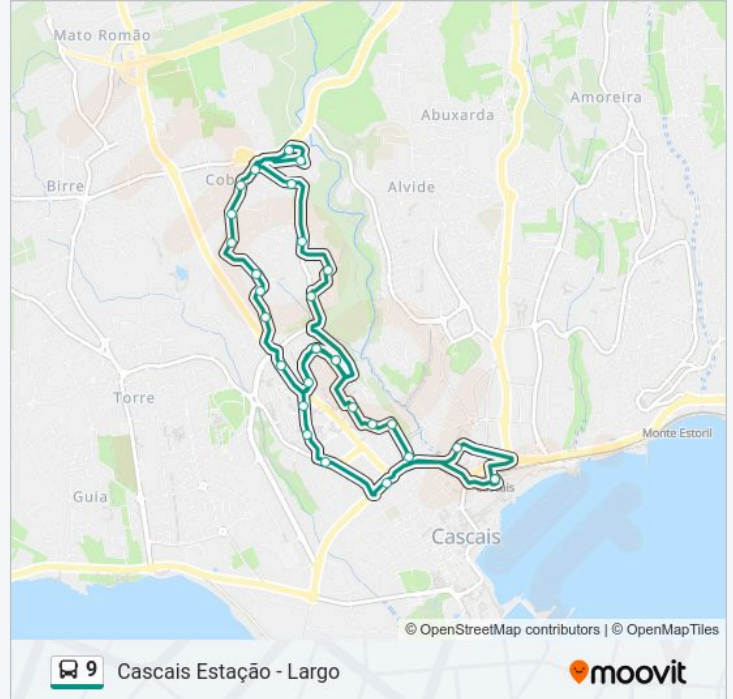

Cascais Estação - Largo  
Mercado Municipal De Cascais  
Rua N. Sra. Assunção  
Casal das Rosas  
Rua Conde Monte Real  
Rua Conde Castro Guimarães  
Av. Comunidades Europeias  
Rua Pedro Reinel  
Bairro J. Pimenta  
Bombeiros  
Rua Eça de Queiroz  
Rua Júlio Dantas  
Rua Júlio Dinis  
Rua de Cobre  
Escola Birre  
Alto do Cobre - Tanques  
Rua do Alto  
Encosta da Carreira  
Rua da Encosta  
Rua de Sant'Ana

**9 autocarro - Informações**

**Direção:** Cascais Estação - Largo

**Paragens:** 31

**Duração da viagem:** 31 min

**Resumo da linha:**

Bairro Santana

Igreja de Santana

Rua Sta. Mónica

Av. Comunidades Europeias

Rua Pedro Reinel

Bairro J. Pimenta

Rua Eng. António Castelo Branco

Praça Dom António Castelo Branco

Escola Sec. Cidadela

Cidadela

Cascais Estação - Largo