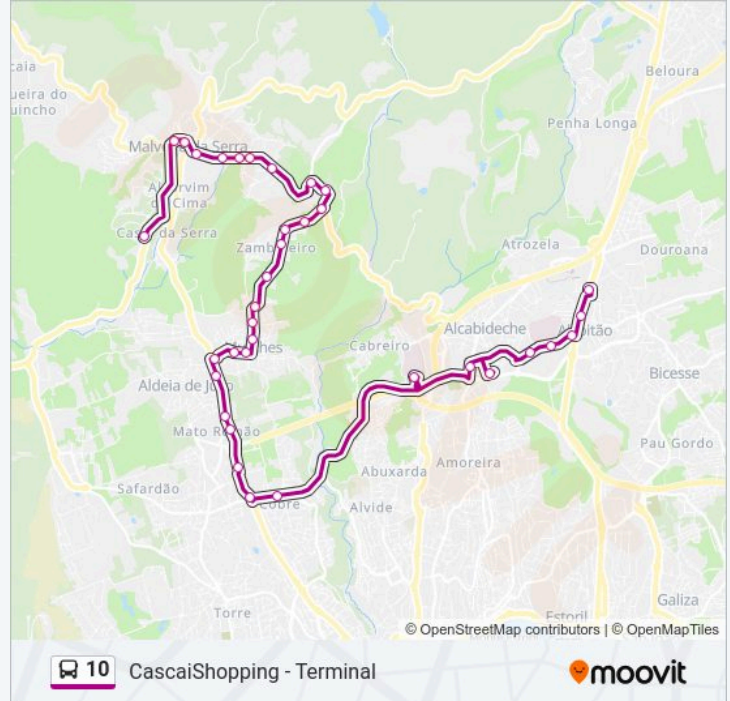

10 autocarro - Informações

Direção: CascaiShopping - Terminal

Paragens: 35

Duração da viagem: 30 min

Resumo da linha:

Rotunda do Juso

Rua Gil Eanes

Rotunda - Rua Chesol

Mato Romão

S. Gabriel

Rua De Birre

Rua de Sant'Ana - Terceira Circular

Hospital De Cascais

Alcabideche (Gnr)

Centro de Saúde de Alcabideche

Escola Sec. De Alcabideche

Centro De Reabilitação De Alcoitão

Rotunda - Rua Conde Barão

Av. República - Alcoitão

Cascaishopping - Terminal / Alcoitão (Rotunda)

Sentido: Grupo Desportivo Malveira da Serra

34 paragens

[VER HORÁRIO DA LINHA](#)