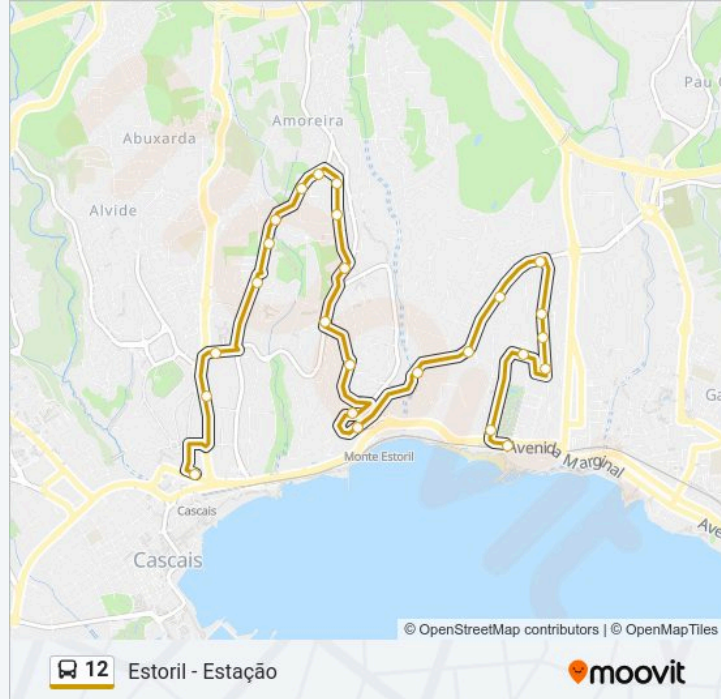

Centro Paroquial Do Estoril

Rua Serpa Pinto

Psp

Feira Do Artesanato

Praça Almeida Garrett (Casino Estoril)

Av. Aida

Estoril (Estação)

Os horários e mapas de rotas de autocarro de(o) 12 estão disponíveis num PDF off-line em moovitapp.com. Utilize o App Moovit para ver os horários em tempo real de autocarros, comboios, metro bem como as instruções passo a passo para todos os transportes públicos de(o) Lisboa

© 2024 Moovit - Todos os direitos reservados