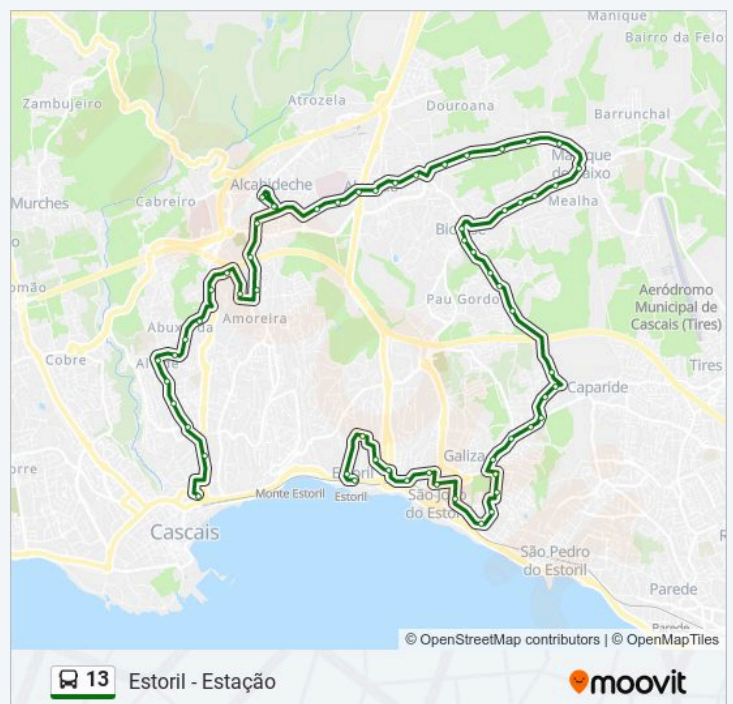

Rotunda - Rua Conde Barão

Alcoitão

13 autocarro - Horários

Estoril - Estação - Horário da rota:

Segunda-feira	06:20 - 20:20
Terça-feira	06:20 - 20:20
Quarta-feira	06:20 - 20:20
Quinta-feira	06:20 - 20:20
Sexta-feira	06:20 - 20:20
Sábado	06:55 - 20:20
Domingo	06:55 - 20:20

13 autocarro - Informações

Direção: Estoril - Estação

Paragens: 60

Duração da viagem: 55 min

Resumo da linha:

Quinta das Morgadinhas

Rotunda - Estrada de Manique

Oficinas da Câmara Municipal