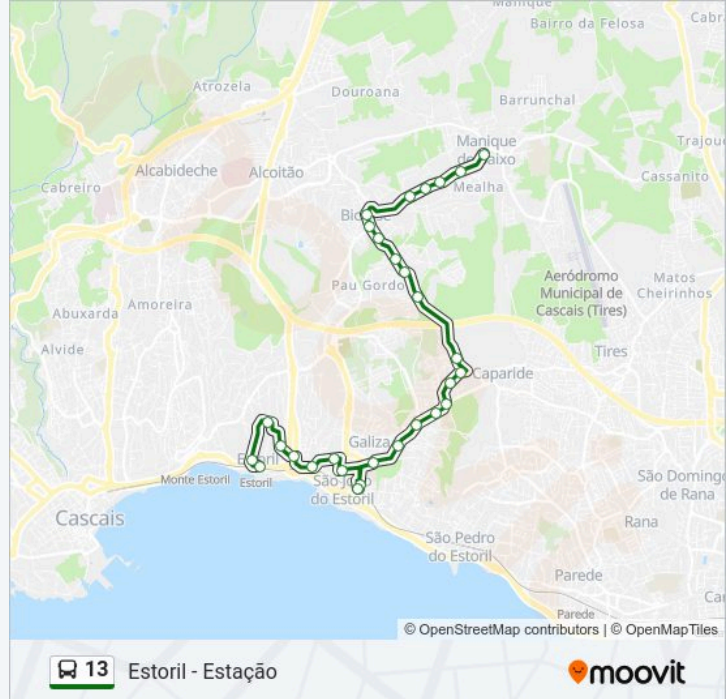

S. João do Estoril - Estação

Rua João António Gaspar

Rua Monte Leite

Junta de Freguesia do Estoril

Rua das Palmeiras

Av. Nice

Praça Almeida Garrett (Casino Estoril)

Av. Aida

Estoril (Estação)

Os horários e mapas de rotas de autocarro de(o) 13 estão disponíveis num PDF off-line em moovitapp.com. Utilize o App Moovit para ver os horários em tempo real de autocarros, comboios, metro bem como as instruções passo a passo para todos os transportes públicos de(o) Lisboa

© 2024 Moovit - Todos os direitos reservados