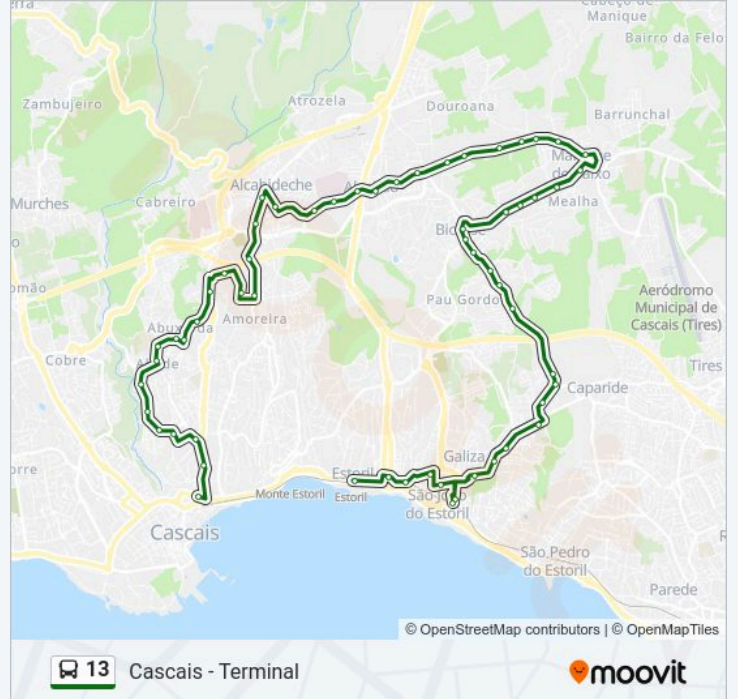

Rua Pequena

Capela das Neves

Estr. das Neves

Manique

Calçada do Rio

Estrada Bernardos

Estr. Manique

Fonte da Carreira

Rua Particular Cabana

ALDI Manique

Oficinas da Câmara Municipal

Rotunda - Estrada de Manique

Quinta das Morgadinhas

Alcoitão

Rotunda - Rua Conde Barão

Centro De Reabilitação De Alcoitão

Escola Sec. De Alcabideche

R João Pires Correia 153

Alcabideche (Largo)

Alcabideche (Gnr)

Cruz De Popa

Rua Carlos Anjos

Rua Lisboa

Estrada Da Ribeira

Fonte Velha

Abuxarda

Rua Açucenas a S. José

Rua Francisco Cruz

Escola Sec. Alvide

Estrada De Alvide - Largo

Beco S. Carlos

Rua Sto. Agostinho