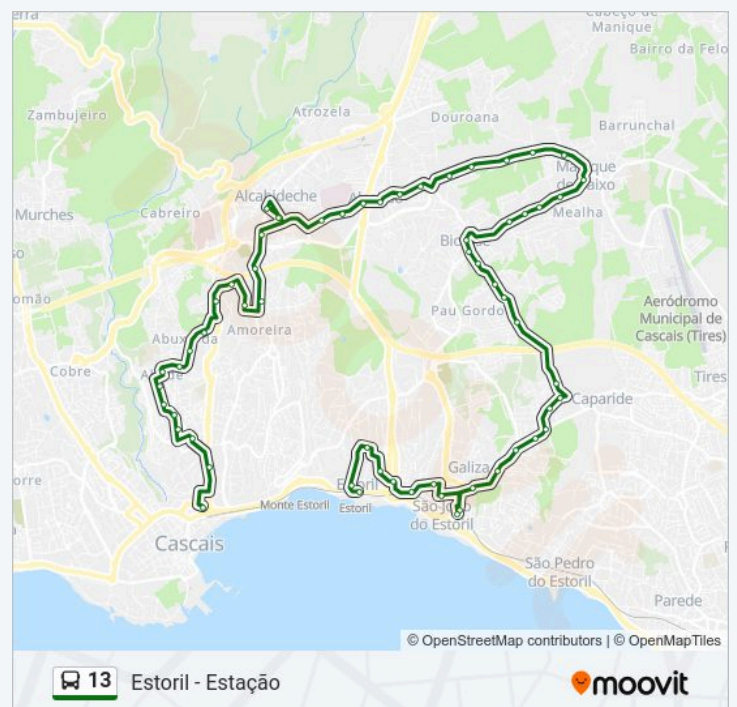

Rotunda - Rua Conde Barão

Alcoitão

13 autocarro - Horários

Estoril - Estação - Horário da rota:

Segunda-feira	00:15 - 23:15
Terça-feira	00:15 - 23:15
Quarta-feira	00:15 - 23:15
Quinta-feira	00:15 - 23:15
Sexta-feira	00:15 - 23:15
Sábado	00:15 - 23:15
Domingo	00:15 - 23:15

13 autocarro - Informações

Direção: Estoril - Estação

Paragens: 60

Duração da viagem: 45 min

Resumo da linha:

Quinta das Morgadinhas

Rotunda - Estrada de Manique

Oficinas da Câmara Municipal