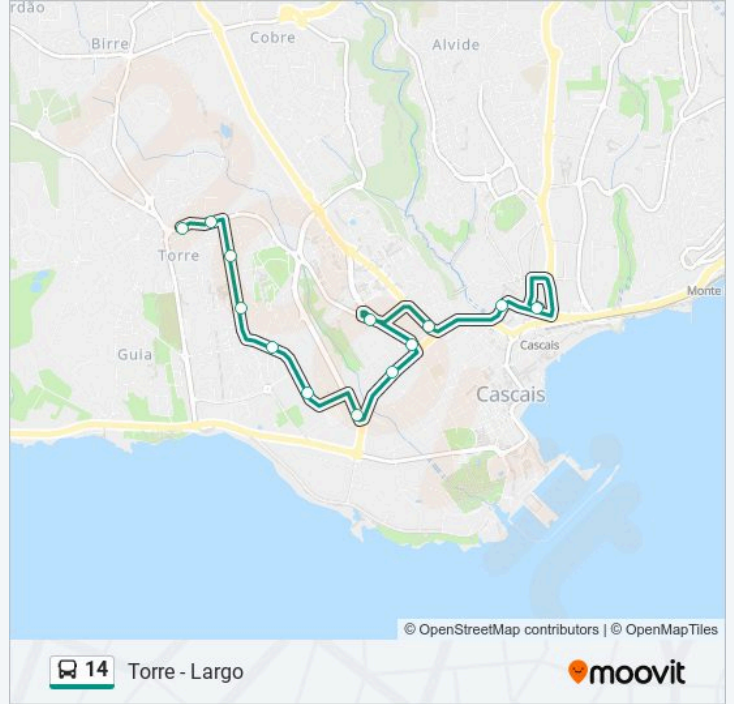

14

Torre - Largo

Obter A Aplicação

A linha 14 de autocarro (Torre - Largo) tem uma rota. Para os dias de semana regulares, o seu horário de funcionamento é:

(1) Torre - Largo: 23:50

Utilize a aplicação Moovit para encontrar a estação de autocarro (14) perto de si e descubra quando é que vai chegar o próximo autocarro de 14.

Sentido: Torre - Largo

13 paragens

[VER HORÁRIO DA LINHA](#)

Cascais (Terminal)
Mercado Municipal De Cascais
Cidadela
Escola Sec. Cidadela
Rua Jayme Thompson
Rua Joaquim Garcia
Av. Inf. D. Henrique - Torre Inf.
Escola Sec. Cascais
Bairro do Rosário
Externato N. Sra. do Rosário
Torre do Pinhal
Rua Nogueiras
Torre - Largo

14 autocarro - Horários

Torre - Largo - Horário da rota:

Segunda-feira	Não Operacional
Terça-feira	Não Operacional
Quarta-feira	Não Operacional
Quinta-feira	Não Operacional
Sexta-feira	Não Operacional
Sábado	23:50
Domingo	23:50

14 autocarro - Informações

Direção: Torre - Largo

Paragens: 13

Duração da viagem: 13 min

Resumo da linha:

Os horários e mapas de rotas de autocarro de(o) 14 estão disponíveis num PDF off-line em moovitapp.com. Utilize o App Moovit para ver os horários em tempo real de autocarros, comboios, metro bem como as instruções passo a passo para todos os transportes públicos de(o) Lisboa