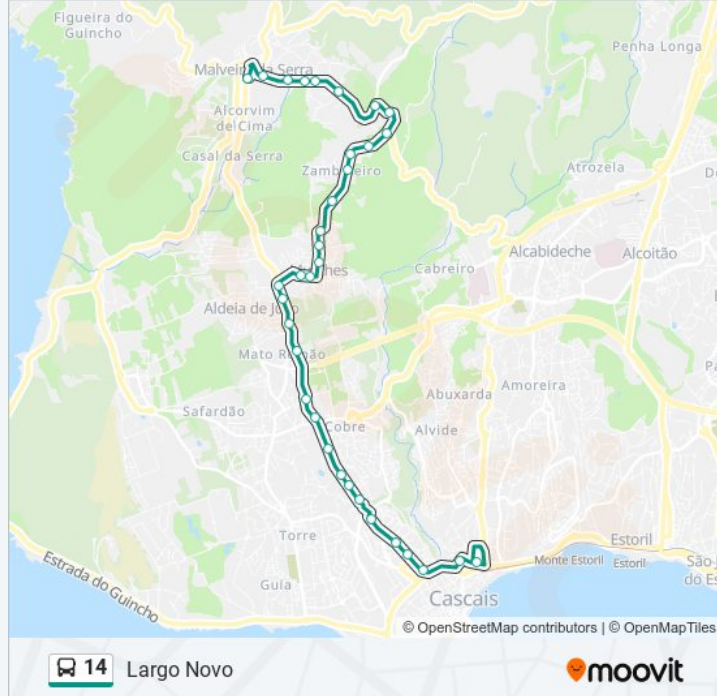

Rua Principal

Rua da Malva

Zambujeiro

Rua das Madressilvas

EN 247/5

Quinta da Ramalheira

Quinta Vale dos Cavalos

Igreja N. Sra. Conceição

Rua da Vinha

Janes

Praceta Baleia

Rua Francisca Correia Nunes

Malveira Da Serra (Largo Novo)

Os horários e mapas de rotas de autocarro de(o) 14 estão disponíveis num PDF off-line em moovitapp.com. Utilize o App Moovit para ver os horários em tempo real de autocarros, comboios, metro bem como as instruções passo a passo para todos os transportes públicos de(o) Lisboa

© 2024 Moovit - Todos os direitos reservados