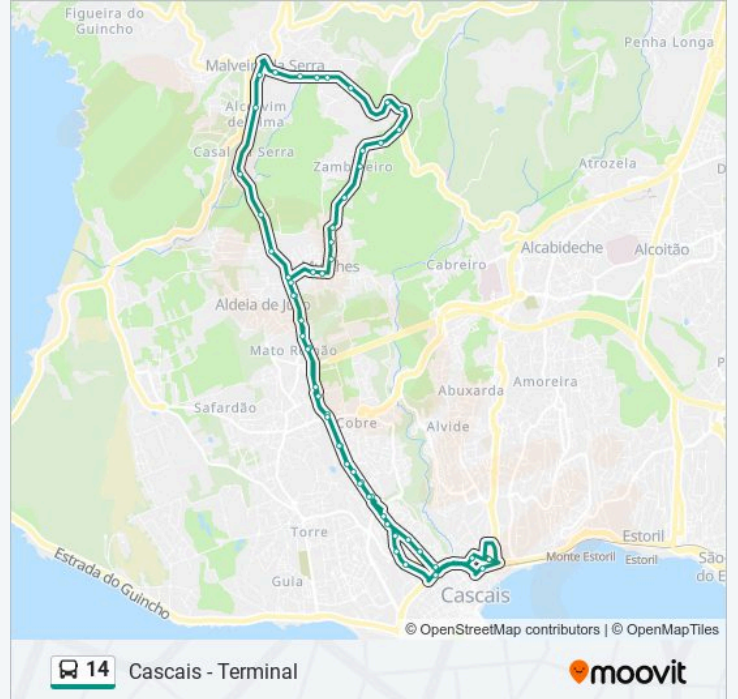

Escola Aldeia do Juso

Rua Principal

Rua da Malva

Zambujeiro

Rua das Madressilvas

EN 247/5

Quinta da Ramalheira

Quinta Vale dos Cavalos

Igreja N. Sra. Conceição

Rua da Vinha

Janes

Praceta Baleia

Rua Francisca Correia Nunes

Malveira Da Serra (Largo Novo)

Alcorvim De Cima

Alcorvim De Baixo

Outeiro Do Zambujeiro

Charneca

Rotunda Do Juso

Rua Gil Eanes

Rotunda - Rua Chesol

Mato Romão

S. Gabriel

Rua De Birre

Praceta Fernando Pessoa

Cobre

Barraca Do Pau

Rua Eça De Queiroz

Bombeiros

Rua Eng. António Castelo Branco

Praça Dom António Castelo Branco

Escola Sec. Cidadela