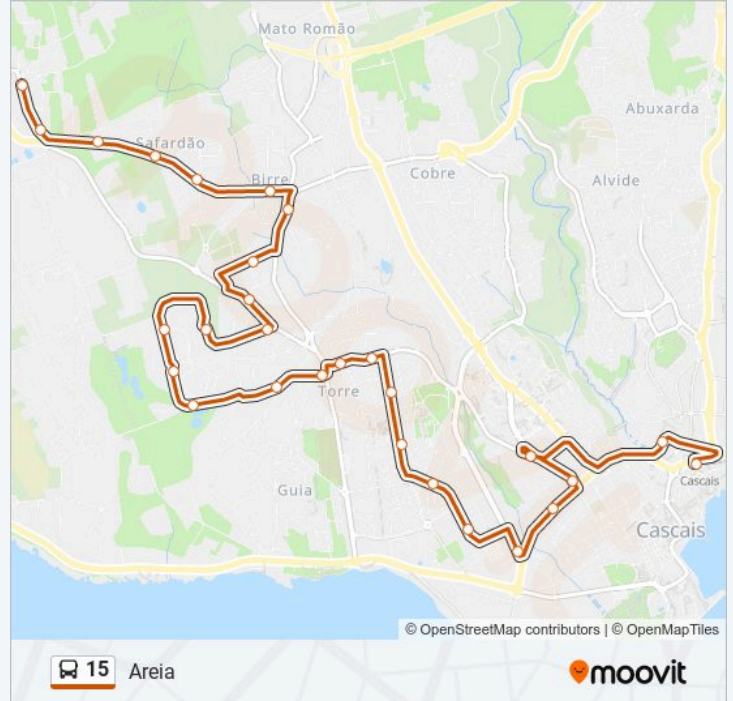

Rua Pedro Franco

Birre

Rua dos Cravos

Safardão

Praceta Portela da Areia

Rotunda da Estrada Nova

Areia

Os horários e mapas de rotas de autocarro de(o) 15 estão disponíveis num PDF off-line em moovitapp.com. Utilize o App Moovit para ver os horários em tempo real de autocarros, comboios, metro bem como as instruções passo a passo para todos os transportes públicos de(o) Lisboa

© 2024 Moovit - Todos os direitos reservados