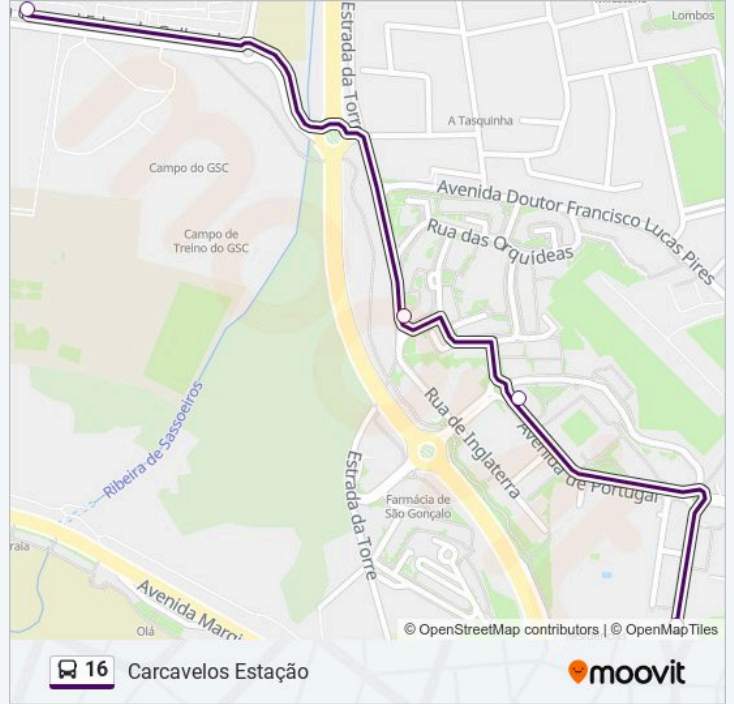

Sentido: Campus Carcavelos

5 paragens

[VER HORÁRIO DA LINHA](#)

Carcavelos - Estação - Av. Melo Antunes

Estrada Da Torre (Quinta São Gonçalo)

Bairro da Torre

Avenida De Portugal - Nova Sbe

Campus Carcavelos

16 autocarro - Informações**Direção:** Campus Carcavelos**Paragens:** 5**Duração da viagem:** 5 min**Resumo da linha:**

Sentido: Carcavelos Estação

4 paragens

[VER HORÁRIO DA LINHA](#)

Campus Carcavelos

Bairro da Torre

Estrada Da Torre (Quinta São Gonçalo)

Carcavelos - Estação - Av. Melo Antunes

16 autocarro - Horários

Carcavelos Estação - Horário da rota:

Segunda-feira	22:15 - 23:15
Terça-feira	22:15 - 23:15
Quarta-feira	22:15 - 23:15
Quinta-feira	22:15 - 23:15
Sexta-feira	22:15 - 23:15
Sábado	22:15 - 23:15
Domingo	Não Operacional

16 autocarro - Informações

Direção: Carcavelos Estação

Paragens: 4

Duração da viagem: 5 min

Resumo da linha:

Os horários e mapas de rotas de autocarro de(o) 16 estão disponíveis num PDF off-line em moovitapp.com. Utilize o App Moovit para ver os horários em tempo real de autocarros, comboios, metro bem como as instruções passo a passo para todos os transportes públicos de(o) Lisboa