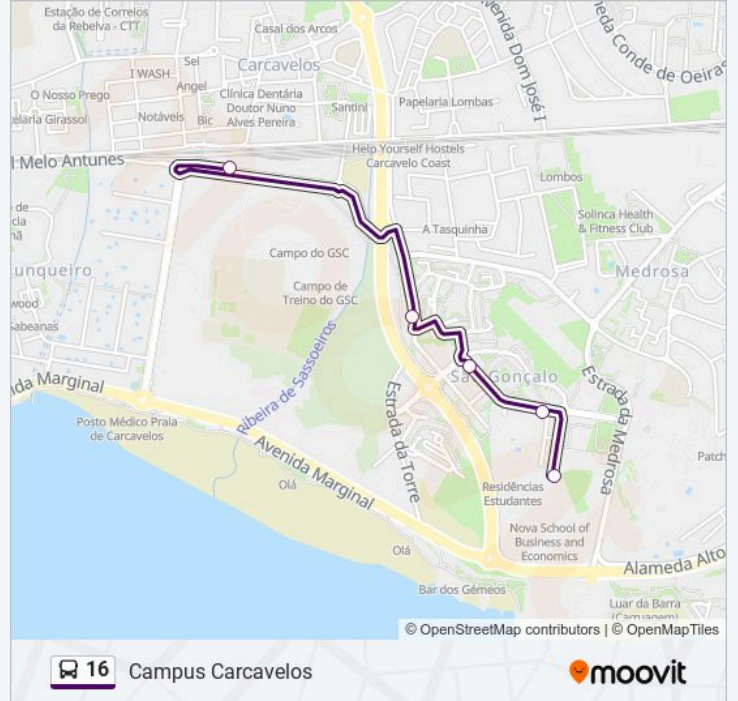

A linha 16 (autocarro) - Campus Carcavelos tem 2 rotas. Nos dias de semana, os horários em que está operacional são: (1) Campus Carcavelos: 22:30 - 23:10(2) Carcavelos Estação: 22:15 - 23:15
Utilize a aplicação Moovit para encontrar a estação de autocarro (16) perto de si e descubra quando é que vai chegar o próximo autocarro de 16.

Sentido: Campus Carcavelos

5 paragens

[VER HORÁRIO DA LINHA](#)

Carcavelos - Estação - Av. Melo Antunes

Estrada Da Torre (Quinta São Gonçalo)

Bairro da Torre

Avenida De Portugal - Nova Sbe

Campus Carcavelos

16 autocarro - Horários

Campus Carcavelos - Horário da rota:

Segunda-feira	22:30 - 23:10
Terça-feira	22:30 - 23:10
Quarta-feira	22:30 - 23:10
Quinta-feira	22:30 - 23:10
Sexta-feira	22:30 - 23:10
Sábado	22:30 - 23:10
Domingo	Não Operacional

16 autocarro - Informações**Direção:** Campus Carcavelos**Paragens:** 5**Duração da viagem:** 5 min**Resumo da linha:**

Sentido: Carcavelos Estação

4 paragens

[VER HORÁRIO DA LINHA](#)

Campus Carcavelos

Bairro da Torre