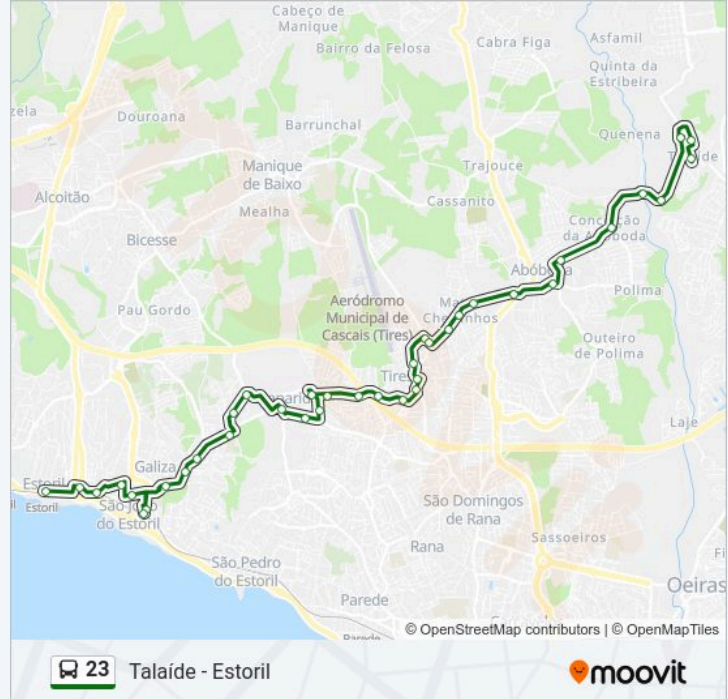

Livramento

Arco de Caparide

Alto do Espargal

Caparide

Chafariz De Caparide

Rua Prof. António Xavier Pereira Coutinho

Bairro Da Fonte

Alto Da Portela

Tires (Centro Comunitário)

Praça Fernando Lopes Graça

Rua Rio

Bairro 1º De Maio

Av. Amália Rodrigues

Alto Do Moinho Velho (4 Estradas)

Rua Batista Pereira

Mato Cheirinhos

Bairro 25 De Abril (Grupo Recreativo)

Abóboda - Terminal

Rua Mouzinho de Albuquerque

Tojeira

Conceição da Abóboda

Ribeira Da Estribeira

Quenena

Talaíde (Campo De Futebol)

Rua Dom Dinis

Talaíde (Igreja)

Os horários e mapas de rotas de autocarro de(o) 23 estão disponíveis num PDF off-line em moovitapp.com. Utilize o App Moovit para ver os horários em tempo real de autocarros, comboios, metro bem como as instruções passo a passo para todos os transportes públicos de(o) Lisboa

© 2024 Moovit - Todos os direitos reservados