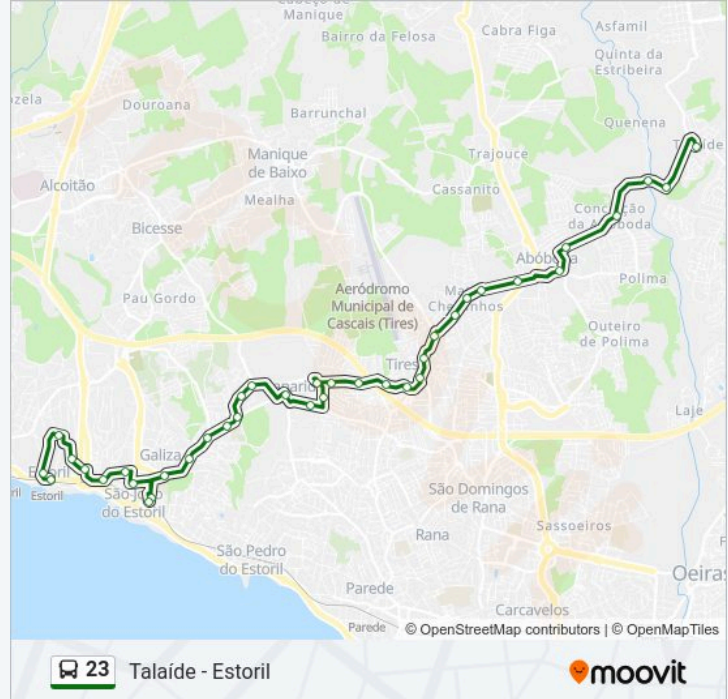

Sentido: Estoril - Estação

38 paragens

[VER HORÁRIO DA LINHA](#)

Talaíde (Igreja)
Quenena
Ribeira Da Estribeira
Conceição da Abóboda
Tojeira
Rua Mouzinho de Albuquerque
Abóboda - Terminal
Bairro 25 De Abril (Grupo Recreativo)
Mato Cheirinhos
Rua Batista Pereira
Rua dos Canteiros
Tires (Largo Duartes)
Praça Fernando Lopes Graça
Tires (Centro Comunitário)
Alto Da Portela
Bairro Da Fonte
Rua Prof. António Xavier Pereira Coutinho
Chafariz De Caparide
Caparide
Alto do Espargal
Arco de Caparide

23 autocarro - Informações**Direção:** Estoril - Estação**Paragens:** 38**Duração da viagem:** 34 min**Resumo da linha:**

Livramento

Travessa da Tapada

Escola Básica Alapraia - Rua Principal

Escola Básica Alapraia - Estr. Alapraia

Estrada Alapraia

Rua das Grutas

Escola Sec. S. João do Estoril

S. João do Estoril - Estação

S. João do Estoril - Estação

Rua João António Gaspar

Rua Monte Leite

Junta de Freguesia do Estoril

Rua das Palmeiras

Av. Nice

Praça Almeida Garrett (Casino Estoril)

Av. Aida

Estoril (Estação)

Sentido: Talaíde

38 paragens

[VER HORÁRIO DA LINHA](#)