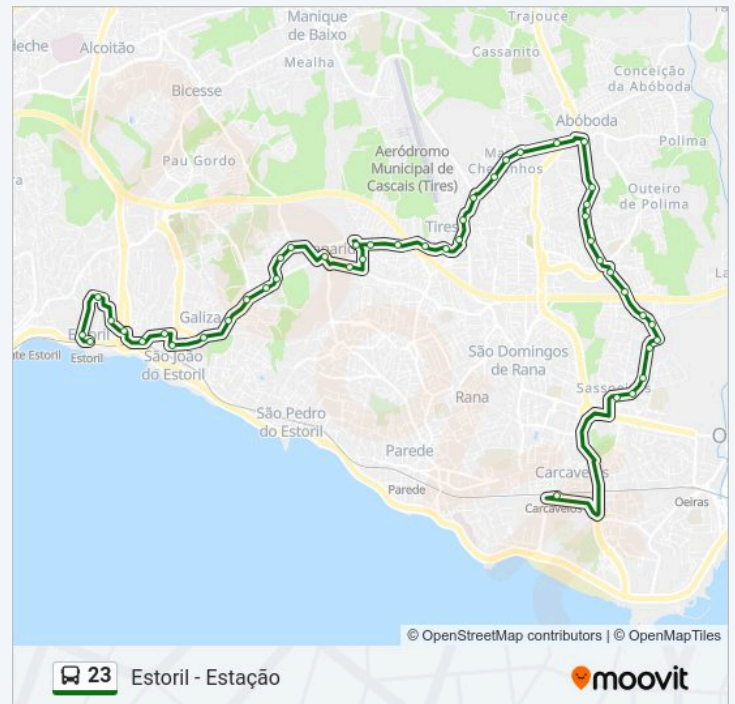

Alto Do Moinho Velho (4 Estradas)

Rua Batista Pereira

Mato Cheirinhos

Bairro 25 De Abril (Grupo Recreativo)

Abóboda - Terminal

Abóboda (Sociedade)

Rua Cidade De Lamego

Rua N. Sra. Remédios

Livramento

Travessa da Tapada

Escola Básica Alapraia - Rua Principal

Escola Básica Alapraia - Estr. Alapraia

Estrada Alapraia

Rua das Grutas

Escola Sec. S. João do Estoril

Rua João António Gaspar

23 autocarro - Informações

Direção: Estoril - Estação

Paragens: 46

Duração da viagem: 34 min

Resumo da linha:

Rua Monte Leite

Junta de Freguesia do Estoril

Rua das Palmeiras