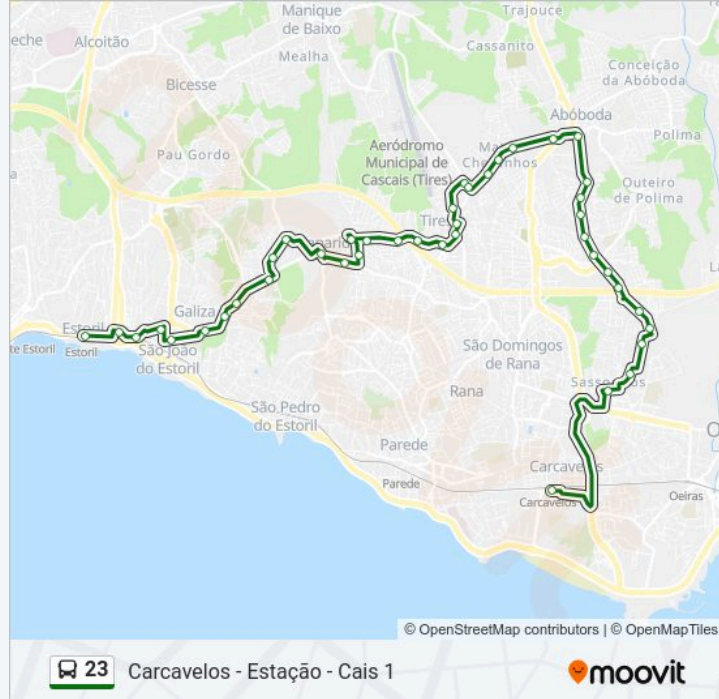

Alto Do Moinho Velho (4 Estradas)

Rua Batista Pereira

Mato Cheirinhos

Bairro 25 De Abril (Grupo Recreativo)

Abóboda - Terminal

Abóboda (Sociedade)

Rua Cidade De Lamego

Rua N. Sra. Remédios

Cabeço De Mouro

Rua Forno Da Cal

Rotunda Av. Esmeraldas

E.Leclerc - S.Domingos Rana

Arneiro

Pinhal Do Arneiro (Sociedade)

Rua Da Mina - Arneiro

Bairro Da Carris (Mosteiro)

Sassoeiros (Rua Do Funchal)

Rotunda Sassoeiros

Carcavelos - Estação - Cais 1

Sentido: Estoril - Estação

46 paragens

[VER HORÁRIO DA LINHA](#)

Carcavelos - Estação - Cais 1

Rotunda Sassoeiros

Quinta Marquês

Sassoeiros (Avenida Gonçalves Zarco)

Bairro Da Carris (Mosteiro)

Rua Da Mina - Arneiro

Bairro Da Mina (Supermercado)

23 autocarro - Horários

Estoril - Estação - Horário da rota:

| | |
|---------------|---------------|
| Segunda-feira | 00:05 - 23:35 |
| Terça-feira | 00:05 - 23:35 |
| Quarta-feira | 00:05 - 23:35 |
| Quinta-feira | 00:05 - 23:35 |
| Sexta-feira | 00:05 - 23:35 |
| Sábado | 00:05 - 23:05 |
| Domingo | 00:05 - 23:05 |