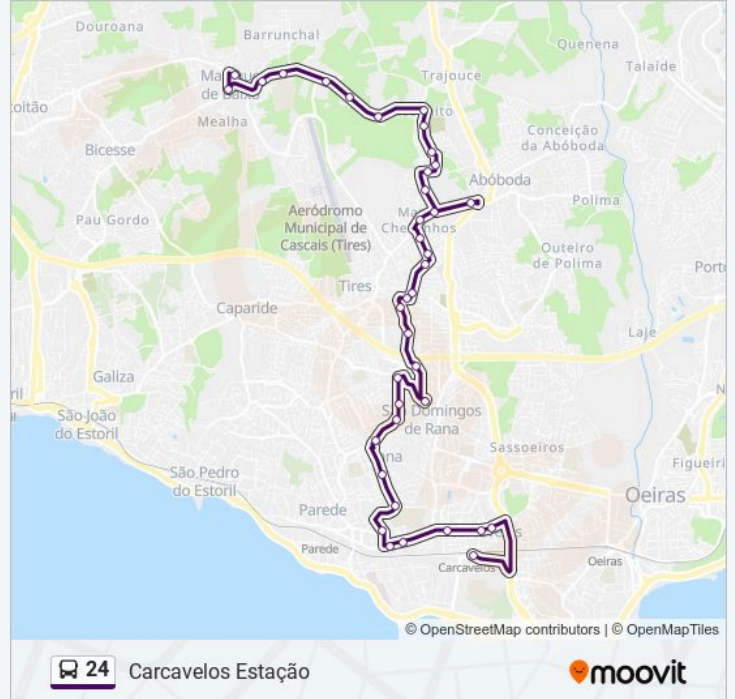

24 autocarro - Informações**Direção:** Carcavelos Estação**Paragens:** 38**Duração da viagem:** 32 min**Resumo da linha:**

Rua Eça de Queirós

Bairro das Coveiras

Rotunda da Feira de Tires

Bairro Dos Sete Castelos

Largo do Chafariz do Zambujal

Zambujal

Rotunda - Av. 25 Abril

Largo Do Chafariz De Rana

Rua António Louro

Marista de Carcavelos

Bairro Azul

Rua Alfredo Manuel Fernandes

Bairro da Escola Técnica

Av República 960

R Dr José Joaquim De Almeida 4

Rua Dr. José Joaquim De Almeida 23

Carcavelos - Estação - Cais 3

Sentido: Manique

35 paragens

[VER HORÁRIO DA LINHA](#)

Carcavelos - Estação - Cais 3

R Dr José Joaquim De Almeida 4

Av República 960

Bairro da Escola Técnica

Bairro Azul

Bairro das Caixas - Parede

Marista de Carcavelos

Rua António Louro