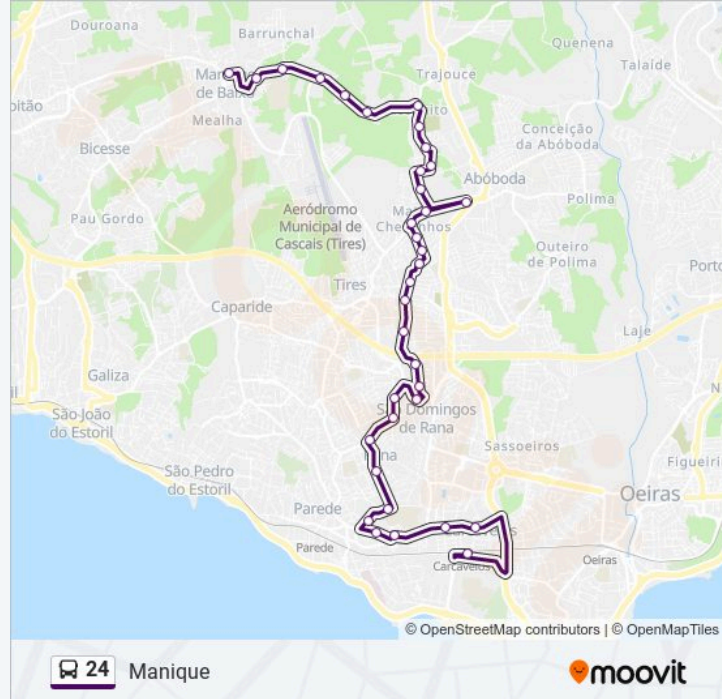

Av. Castelo São Jorge

Rotunda da Feira de Tires

Bairro das Coveiras

Rua Almeida Garrett

Bairro Das Faceiras

Massapés

Pavilhão Gimnodesportivo

Rua Primavera

Mato Cheirinhos

Bairro 25 De Abril (Grupo Recreativo)

Abóboda - Terminal

Av. Lusíadas

Rua Fernando Pessa

Rua Francisco Sousa Tavares

Praceta Tristão Vaz Teixeira

Cemitério de Trajouce

Cassanito

Estr. José Justino Anjos

Estr. José Justino Anjos - Fábrica

Pedras Alvas

Carrascal de Manique

Rua do Carrascal

Calçada do Rio

Os horários e mapas de rotas de autocarro de(o) 24 estão disponíveis num PDF off-line em moovitapp.com. Utilize o App Moovit para ver os horários em tempo real de autocarros, comboios, metro bem como as instruções passo a passo para todos os transportes públicos de(o) Lisboa

© 2024 Moovit - Todos os direitos reservados