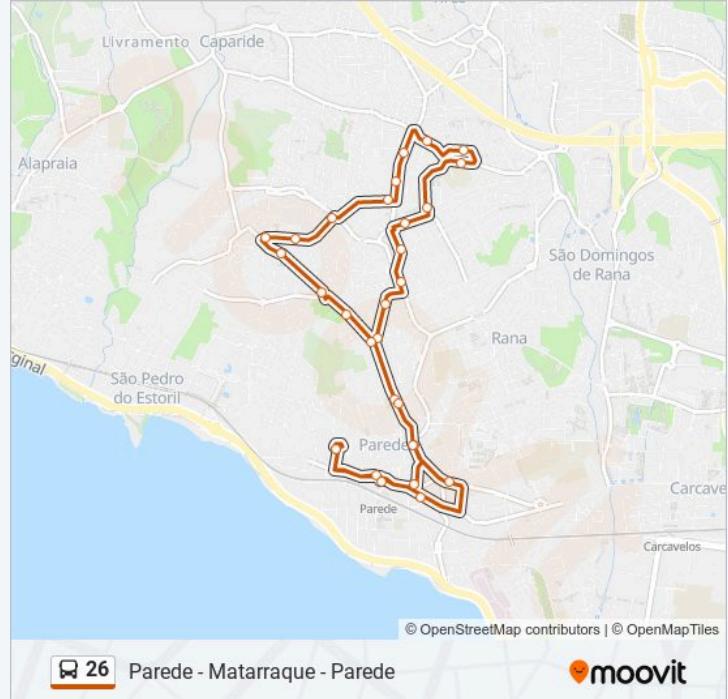

A linha 26 de autocarro (Parede - Matarraque - Parede) tem uma rota. Para os dias de semana regulares, o seu horário de funcionamento é:

(1) Parede Terminal: 06:40 - 19:50

Utilize a aplicação Moovit para encontrar a estação de autocarro (26) perto de si e descubra quando é que vai chegar o próximo autocarro de 26.

Sentido: Parede Terminal

30 paragens

[VER HORÁRIO DA LINHA](#)

Parede - Terminal - Cais 2
Parede - Estação
Parede - Mercado
Rua Machado Dos Santos
Rua J.Elias Garcia
Escola 31 De Janeiro
Centro de Saúde da Parede
Rua Almada Negreiros
Madorna
Praceta Francisca Lindoso
Rotunda General Norton de Matos
Rua Infante D. Henrique
Escola Matilde Rosa Araújo
Escola Matilde Rosa Araújo
Matarraque
Urbanização Chesol
Matarraque - Terminal
Parque António Sérgio
Penedo
Igreja Do Murtal

26 autocarro - Informações

Direção: Parede Terminal

Paragens: 30

Duração da viagem: 26 min

Resumo da linha:

Jardim Do Murtalense

Av. Velha

Rua Combatentes Do Ultramar

Rua Eduardo Pires

Centro De Saúde Da Parede

Escola 31 De Janeiro

Rua J.Elias Garcia

Parede - Mercado

Parede - Estação

Parede - Terminal - Cais 2

Os horários e mapas de rotas de autocarro de(o) 26 estão disponíveis num PDF off-line em moovitapp.com. Utilize o App Moovit para ver os horários em tempo real de autocarros, comboios, metro bem como as instruções passo a passo para todos os transportes públicos de(o) Lisboa