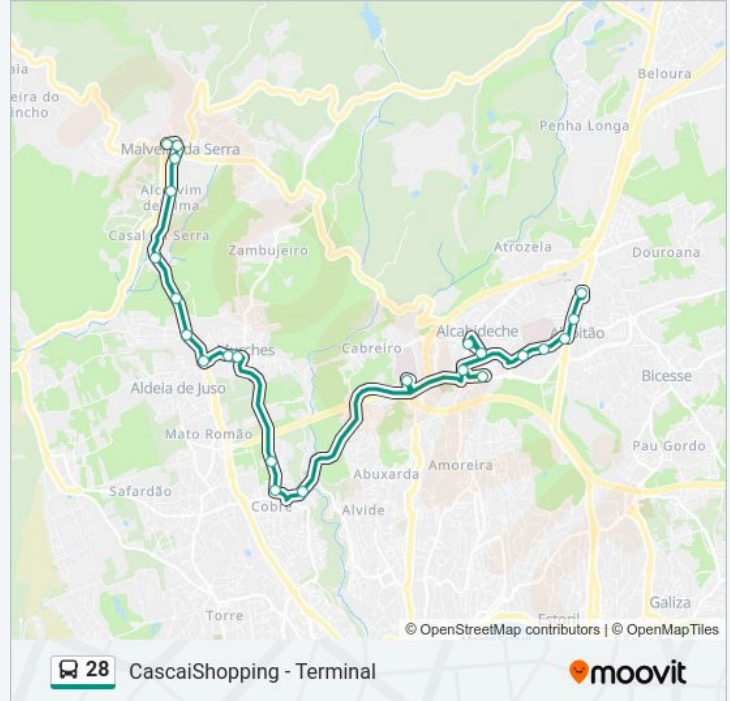

Utilize a aplicação Moovit para encontrar a estação de autocarro (28) perto de si e descubra quando é que vai chegar o próximo autocarro de 28.

Sentido: CascaiShopping - Terminal

23 paragens

[VER HORÁRIO DA LINHA](#)

28 autocarro - Horários

CascaShopping - Terminal - Horário da rota:

Segunda-feira	07:05 - 17:25
Terça-feira	07:05 - 17:25
Quarta-feira	07:05 - 17:25
Quinta-feira	07:05 - 17:25
Sexta-feira	07:05 - 17:25
Sábado	08:00 - 20:00
Domingo	08:00 - 20:00

28 autocarro - Informações

Direção: CascaiShopping - Terminal

Paragens: 23

Duração da viagem: 30 min

Resumo da linha:

Rotunda - Rua Conde Barão

Av. República - Alcoitão

Cascaishopping - Terminal / Alcoitão (Rotunda)

Sentido: Malveira da Serra - Terminal

22 paragens

[VER HORÁRIO DA LINHA](#)

Cascaishopping - Terminal / Alcoitão (Rotunda)

Av. República - Alcoitão

Rotunda - Rua Conde Barão

Centro De Reabilitação De Alcoitão