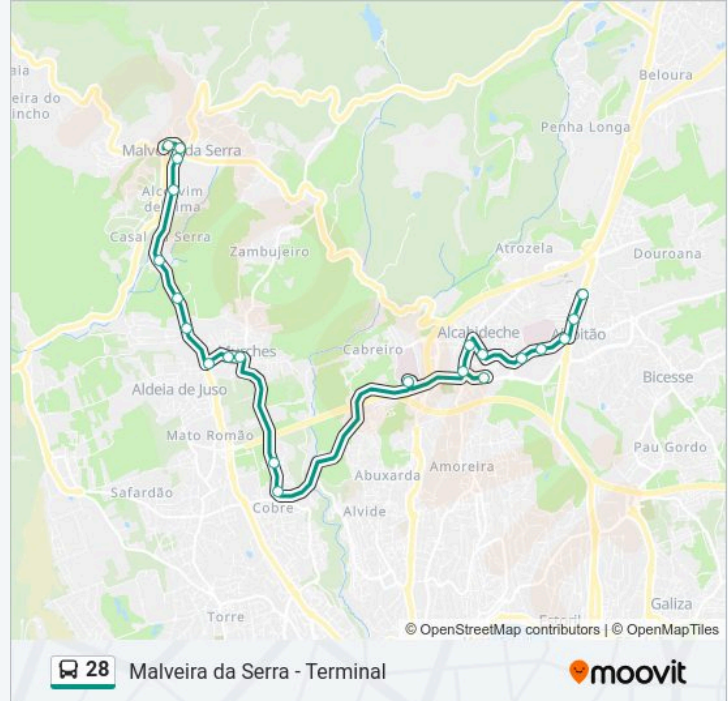

28 autocarro - Informações

Direção: CascaiShopping - Terminal

Paragens: 23

Duração da viagem: 30 min

Resumo da linha:

Rotunda - Rua Conde Barão

Av. República - Alcoitão

Cascaishopping - Terminal / Alcoitão (Rotunda)

Sentido: Malveira da Serra - Terminal

22 paragens

[VER HORÁRIO DA LINHA](#)

Cascaishopping - Terminal / Alcoitão (Rotunda)

Av. República - Alcoitão

Rotunda - Rua Conde Barão

Centro De Reabilitação De Alcoitão

Direção: Malveira da Serra - Terminal

Paragens: 22

Duração da viagem: 30 min

Resumo da linha:

Alcorvim De Cima

Malveira Da Serra (Largo Novo)

Malveira da Serra

Malveira da Serra - Terminal