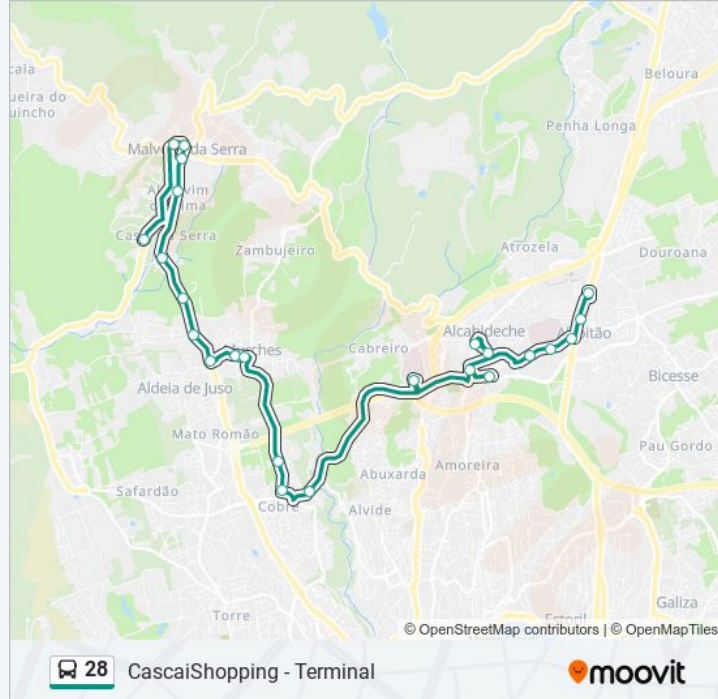

Rotunda Do Juso

Rua Martim Moniz

Largo de Murches

Rua Armando Villar

Rua Depósitos da Água

Encosta da Carreira

Hospital De Cascais

Centro de Saúde de Alcabideche

Alcabideche (Gnr)

R João Pires Correia 153

Alcabideche (Largo)

Escola Sec. De Alcabideche

28 autocarro - Horários

CascaShopping - Terminal - Horário da rota:

Segunda-feira	18:05 - 23:15
Terça-feira	18:05 - 23:15
Quarta-feira	18:05 - 23:15
Quinta-feira	18:05 - 23:15
Sexta-feira	18:05 - 23:15
Sábado	09:00 - 19:00
Domingo	09:00 - 19:00

28 autocarro - Informações

Direção: CascaiShopping - Terminal

Paragens: 24

Duração da viagem: 30 min

Resumo da linha:

Centro De Reabilitação De Alcoitão

Rotunda - Rua Conde Barão

Av. República - Alcoitão

Cascaishopping - Terminal / Alcoitão (Rotunda)

Sentido: Grupo Desportivo Malveira da Serra

22 paragens

[VER HORÁRIO DA LINHA](#)

Cascaishopping - Terminal / Alcoitão (Rotunda)

Av. República - Alcoitão

Rotunda - Rua Conde Barão