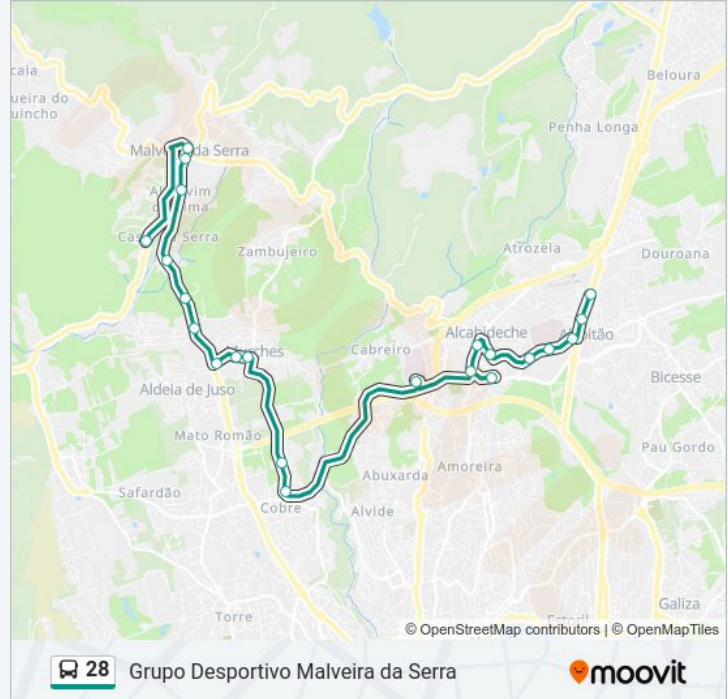

Alcorvim De Cima

Malveira Da Serra (Largo Novo)

Malveira da Serra

Grupo Desportivo Malveira da Serra

Os horários e mapas de rotas de autocarro de(o) 28 estão disponíveis num PDF off-line em moovitapp.com. Utilize o App Moovit para ver os horários em tempo real de autocarros, comboios, metro bem como as instruções passo a passo para todos os transportes públicos de(o) Lisboa

© 2024 Moovit - Todos os direitos reservados