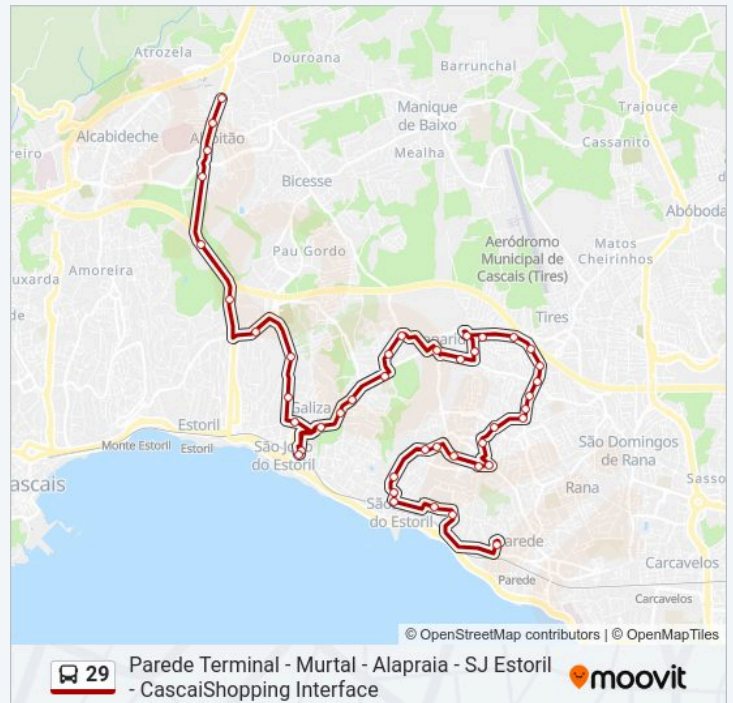

Av. República - Ponte

Quinta do Patino

Rotunda - Rua Conde Barão

Av. República - Alcoitão

Cascaishopping - Terminal / Alcoitão (Rotunda)

Sentido: Parede Terminal

43 paragens

[VER HORÁRIO DA LINHA](#)

Domingo

Não Operacional

29 autocarro - Informações

Direção: Parede Terminal

Paragens: 43

Duração da viagem: 53 min

Resumo da linha:

Praceta Branca Gonta Collaço