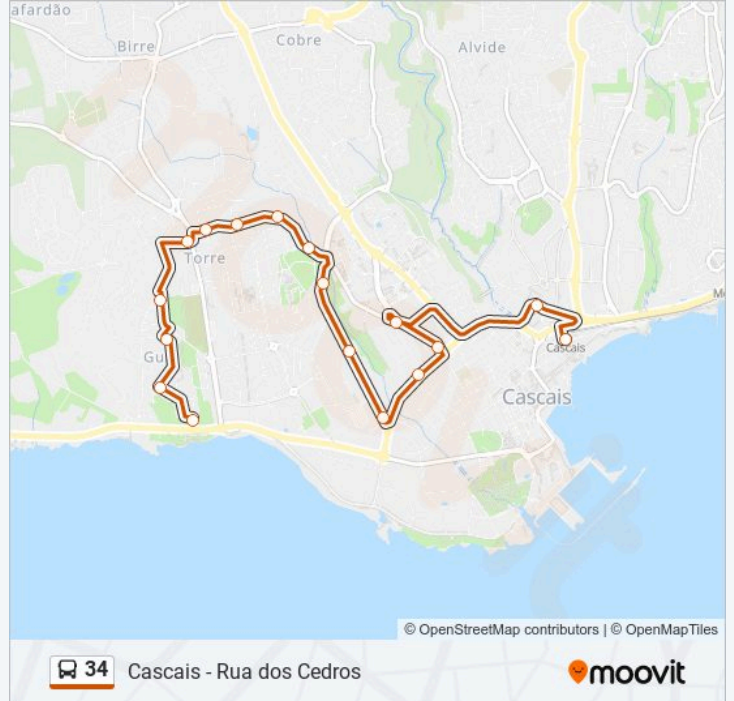

Cascais - Rua dos Cedros

[Obter A Aplicação](#)

A linha 34 (autocarro) - Cascais - Rua dos Cedros tem 2 rotas. Nos dias de semana, os horários em que está operacional são:

(1) Cascais Estação - Largo: 06:35 - 19:55(2) Costa da Guia: 06:20 - 19:40

Costa da Guia

Guia

Praceta dos Pinheiros

Rua dos Pinheiros

Torre

Torre - Largo

Rua Nogueiras

Rua Joaquim Ereira

34 autocarro - Informações

Direção: Cascais Estação - Largo

Paragens: 15

Duração da viagem: 14 min

Resumo da linha:

Sentido: Costa da Guia

17 paragens

[VER HORÁRIO DA LINHA](#)

34 autocarro - Informações

Direção: Costa da Guia

Paragens: 17

Duração da viagem: 19 min

Resumo da linha:

Os horários e mapas de rotas de autocarro de(o) 34 estão disponíveis num PDF off-line em moovitapp.com. Utilize o App Moovit para ver os horários em tempo real de autocarros, comboios, metro bem como as instruções passo a passo para todos os transportes públicos de(o) Lisboa