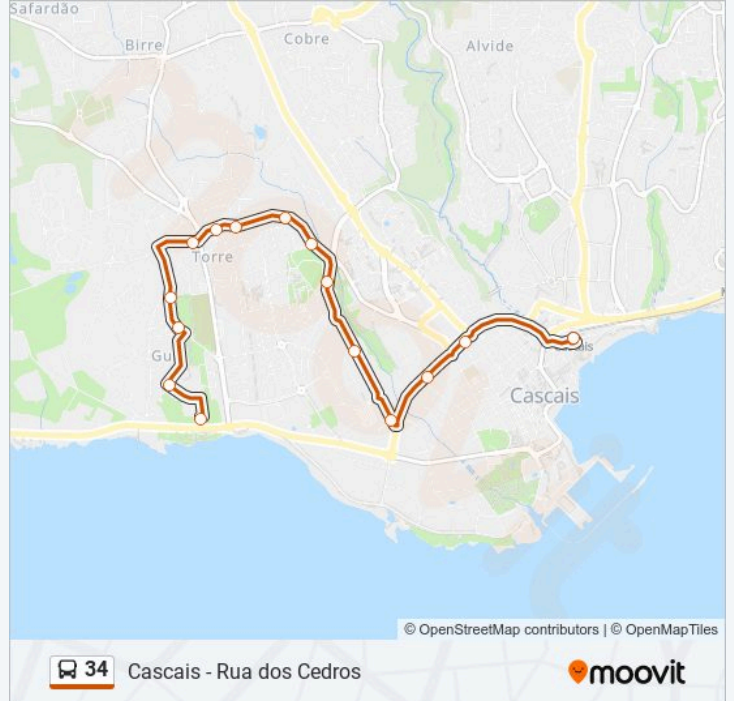

Cascais - Rua dos Cedros

[Obter A Aplicação](#)

A linha 34 (autocarro) - Cascais - Rua dos Cedros tem 2 rotas. Nos dias de semana, os horários em que está operacional são:

(1) Cascais Estação - Largo: 06:35 - 19:55(2) Costa da Guia: 06:20 - 19:40

Costa da Guia

Guia

Praceta dos Pinheiros

Rua dos Pinheiros

Torre

Torre - Largo

Rua Nogueiras

Rua Joaquim Ereira

Cascais Estação - Largo - Horário da rota:

Segunda-feira	06:35 - 19:55
Terça-feira	06:35 - 19:55
Quarta-feira	06:35 - 19:55
Quinta-feira	06:35 - 19:55
Sexta-feira	06:35 - 19:55
Sábado	Não Operacional
Domingo	Não Operacional

34 autocarro - Informações

Direção: Cascais Estação - Largo

Paragens: 15

Duração da viagem: 14 min

Resumo da linha:

Sentido: Costa da Guia

17 paragens

[VER HORÁRIO DA LINHA](#)