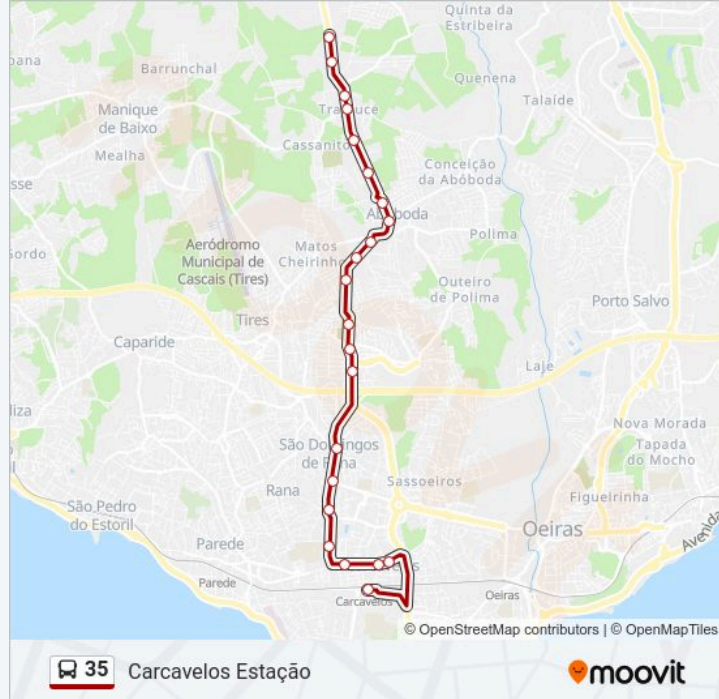

Av República 960

R Dr José Joaquim De Almeida 4

Rua Dr. José Joaquim De Almeida 23

Carcavelos - Estação - Cais 1

Os horários e mapas de rotas de autocarro de(o) 35 estão disponíveis num PDF off-line em moovitapp.com. Utilize o App Moovit para ver os horários em tempo real de autocarros, comboios, metro bem como as instruções passo a passo para todos os transportes públicos de(o) Lisboa

© 2024 Moovit - Todos os direitos reservados