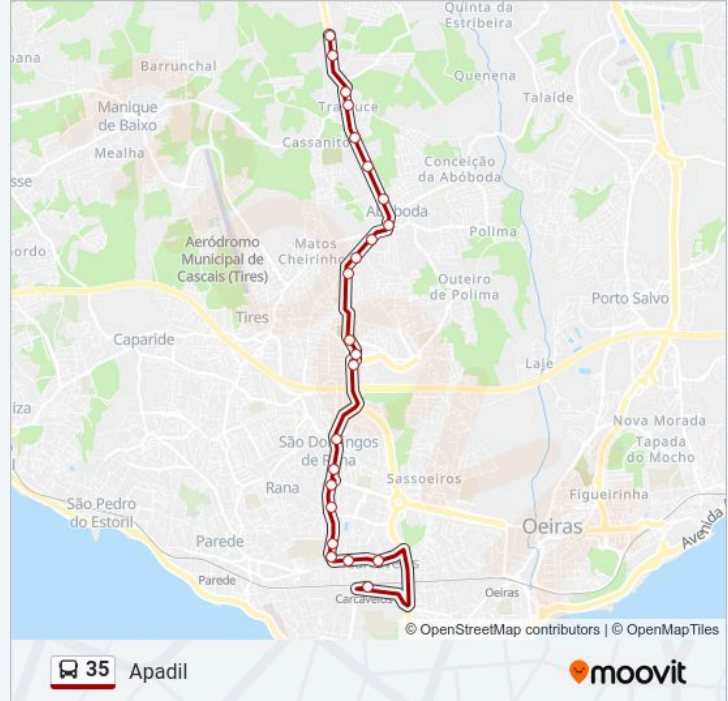

A linha 35 (autocarro) - Apadil tem 2 rotas. Nos dias de semana, os horários em que está operacional são:

(1) Apadil: 00:05 - 23:20(2) Carcavelos Estação: 00:35 - 23:45

Utilize a aplicação Moovit para encontrar a estação de autocarro (35) perto de si e descubra quando é que vai chegar o próximo autocarro de 35.

Sentido: Apadil

23 paragens

[VER HORÁRIO DA LINHA](#)

Carcavelos - Estação - Cais 1
R Dr José Joaquim De Almeida 4
Av República 960
Quinta Do Lameiro
R Frei Armando Câmara (Supermercado)
Largo Rebelva
Estr Da Rebelva Fte 893
Praceta Do Sol
Igreja S. Domingos De Rana
São Domingos De Rana (Brisa)
S. Domingos De Rana (Supermercado)
S. Domingos De Rana - Cemitério
Bairro Da Pedra
Abóboda (Supermercado)
Abóboda - Terminal
Abóboda (Chafariz)
Bairro Verde
Rua Alfredo Da Silva
Poço De Cação
Trajouce
Trajouce (Largo Rossio Pequeno)

35 autocarro - Informações**Direção:** Apadil**Paragens:** 23**Duração da viagem:** 32 min**Resumo da linha:**

En 249 (Posto Abastecimento)

Trajouce Norte (Apadil)

Sentido: Carcavelos Estação

22 paragens

[VER HORÁRIO DA LINHA](#)

35 autocarro - Informações

Direção: Carcavelos Estação

Paragens: 22

Duração da viagem: 32 min

Resumo da linha:

Av República 960

R Dr José Joaquim De Almeida 4

Rua Dr. José Joaquim De Almeida 23