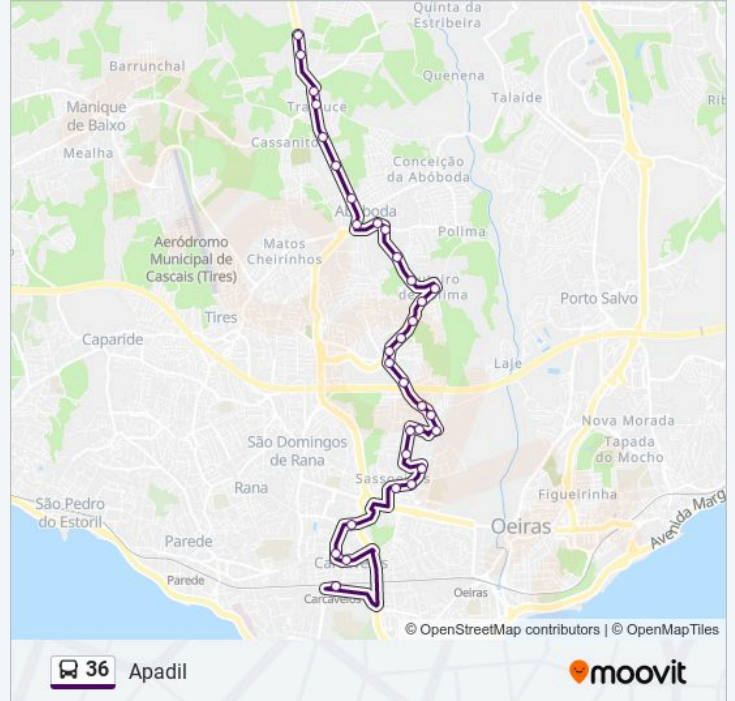

**36 autocarro - Informações****Direção:** Apadil**Paragens:** 32**Duração da viagem:** 28 min**Resumo da linha:**

Rua Américo Pestana

Estrada Polima

Rua Mouzinho de Albuquerque

Abóboda (Chafariz)

Bairro Verde

Rua Alfredo Da Silva

Poço De Cação

Trajouce

Trajouce (Largo Rossio Pequeno)

En 249 (Posto Abastecimento)

Trajouce Norte (Apadil)

### Sentido: Carcavelos Estação

31 paragens

[VER HORÁRIO DA LINHA](#)

Trajouce Norte (Apadil)

En 249 (Posto Abasteimento)

Trajouce (Largo Rossio Pequeno)

Trajouce

Poço De Cação

### 36 autocarro - Informações

**Direção:** Carcavelos Estação

**Paragens:** 31

**Duração da viagem:** 25 min

**Resumo da linha:**

Arneiro

Pinhal Do Arneiro (Sociedade)

Rua Da Mina - Arneiro