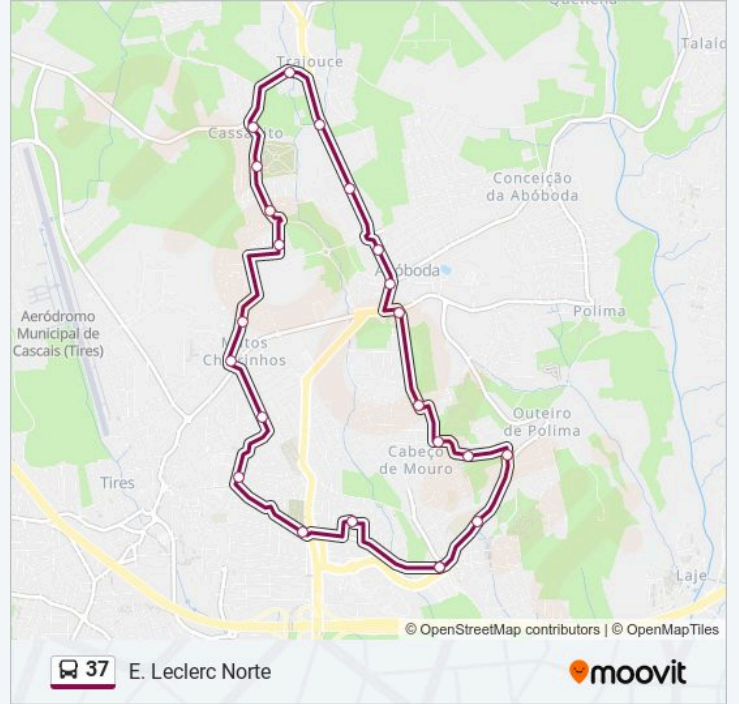

37

E. Leclerc Norte

Obter A Aplicação

A linha 37 de autocarro (E. Leclerc Norte) tem uma rota. Para os dias de semana regulares, o seu horário de funcionamento é:

(1) E. Leclerc Norte: 06:45 - 19:30

Utilize a aplicação Moovit para encontrar a estação de autocarro (37) perto de si e descubra quando é que vai chegar o próximo autocarro de 37.

## Sentido: E. Leclerc Norte

23 paragens

[VER HORÁRIO DA LINHA](#)

E. Leclerc Norte  
Bairro Mata da Torre  
S. Domingos de Rana - Cemitério  
Bairro Das Faceiras  
Pavilhão Gimnodesportivo  
Cabecinhos  
Escola Básica Tires Nr. 2  
Rua Francisco Sousa Tavares  
Praceta Tristão Vaz Teixeira  
Cemitério de Trajouce  
Cassanito  
Trajouce  
Poço De Cação  
Rua Alfredo Da Silva  
Bairro Verde  
Abóboda (Chafariz)  
Abóboda (Sociedade)  
Rua Cidade De Lamego  
Rua Sebastião da Gama  
Rua Sebastião da Gama – Escola

## 37 autocarro - Horários

E. Leclerc Norte - Horário da rota:

Segunda-feira	06:45 - 19:30
Terça-feira	06:45 - 19:30
Quarta-feira	06:45 - 19:30
Quinta-feira	06:45 - 19:30
Sexta-feira	06:45 - 19:30
Sábado	Não Operacional
Domingo	Não Operacional

## 37 autocarro - Informações

**Direção:** E. Leclerc Norte

**Paragens:** 23

**Duração da viagem:** 26 min

**Resumo da linha:**

Rua da Escola

Saint Dominic's

E. Leclerc Norte