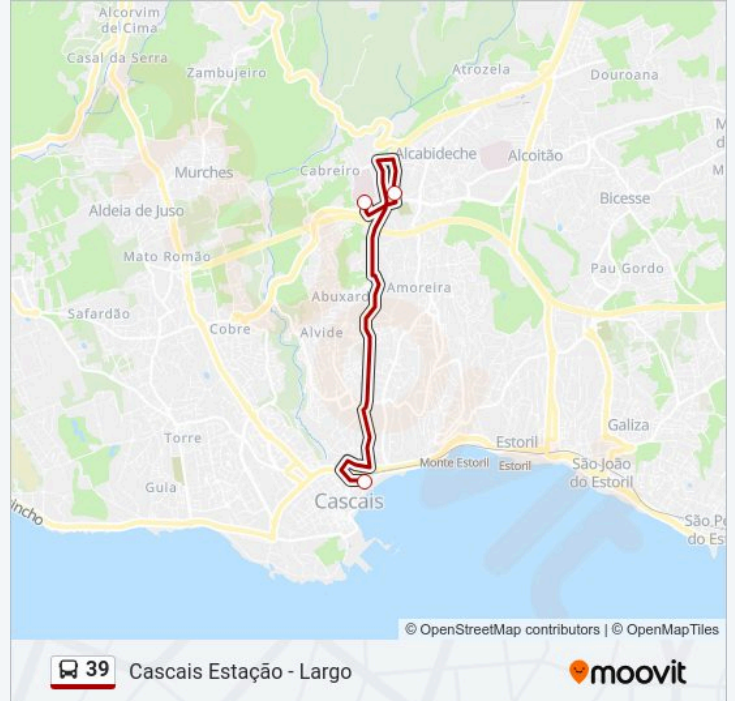

Cascais Estação - Largo

[Obter A Aplicação](#)

A linha 39 (autocarro) - Cascais Estação - Largo tem 2 rotas. Nos dias de semana, os horários em que está operacional são:

(1) Cascais Estação - Largo: 08:30 - 20:30 (2) Hospital de Cascais: 08:00 - 20:00

Utilize a aplicação Moovit para encontrar a estação de autocarro (39) perto de si e descubra quando é que vai chegar o próximo autocarro de 39.

Sentido: Cascais Estação - Largo

3 paragens

[VER HORÁRIO DA LINHA](#)

Hospital De Cascais

Alcabideche

Cascais Estação - Largo

39 autocarro - Horários

Cascais Estação - Largo - Horário da rota:

| | |
|---------------|-----------------|
| Segunda-feira | 08:30 - 20:30 |
| Terça-feira | 08:30 - 20:30 |
| Quarta-feira | 08:30 - 20:30 |
| Quinta-feira | 08:30 - 20:30 |
| Sexta-feira | 08:30 - 20:30 |
| Sábado | Não Operacional |
| Domingo | Não Operacional |

39 autocarro - Informações

Direção: Cascais Estação - Largo

Paragens: 3

Duração da viagem: 11 min

Resumo da linha:

Sentido: Hospital de Cascais

3 paragens

[VER HORÁRIO DA LINHA](#)