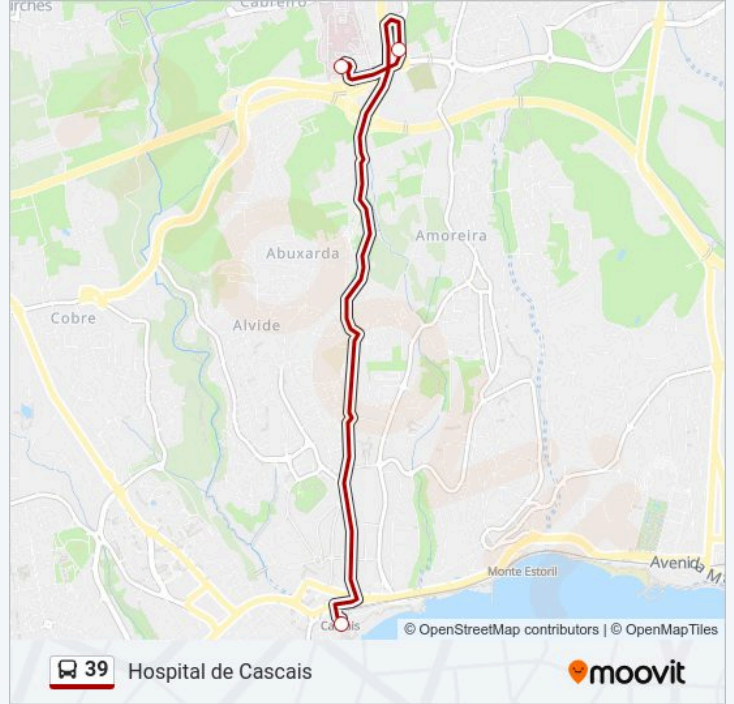

Cascais Estação - Largo

[Obter A Aplicação](#)

A linha 39 (autocarro) - Cascais Estação - Largo tem 2 rotas. Nos dias de semana, os horários em que está operacional são:

(1) Cascais Estação - Largo: 08:30 - 20:30 (2) Hospital de Cascais: 08:00 - 20:00

39 autocarro - Informações

Direção: Cascais Estação - Largo

Paragens: 3

Duração da viagem: 11 min

Resumo da linha:

Sentido: Hospital de Cascais

3 paragens

[VER HORÁRIO DA LINHA](#)

Cascais Estação - Largo

Alcabideche

Hospital De Cascais

39 autocarro - Horários

Hospital de Cascais - Horário da rota:

| | |
|---------------|-----------------|
| Segunda-feira | 08:00 - 20:00 |
| Terça-feira | 08:00 - 20:00 |
| Quarta-feira | 08:00 - 20:00 |
| Quinta-feira | 08:00 - 20:00 |
| Sexta-feira | 08:00 - 20:00 |
| Sábado | Não Operacional |
| Domingo | Não Operacional |

39 autocarro - Informações

Direção: Hospital de Cascais

Paragens: 3

Duração da viagem: 9 min

Resumo da linha:

Os horários e mapas de rotas de autocarro de(o) 39 estão disponíveis num PDF off-line em moovitapp.com. Utilize o App Moovit para ver os horários em tempo real de autocarros, comboios, metro bem como as instruções passo a passo para todos os transportes públicos de(o) Lisboa