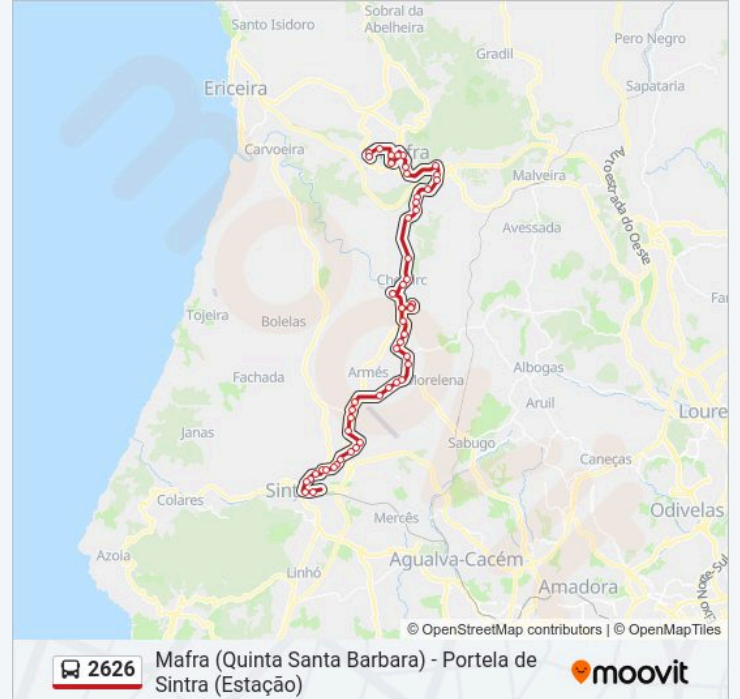

Av 1 De Maio (X) R Olivença

Complexo Cultural Quinta Raposa

Mafra (Terminal) P4

Av Francisco Sá Carneiro (Pq Desportivo)

Av Dr Francisco Sá Carneiro 25

**Sentido: Portela de Sintra (Estação)**

53 paragens

[VER HORÁRIO DA LINHA](#)