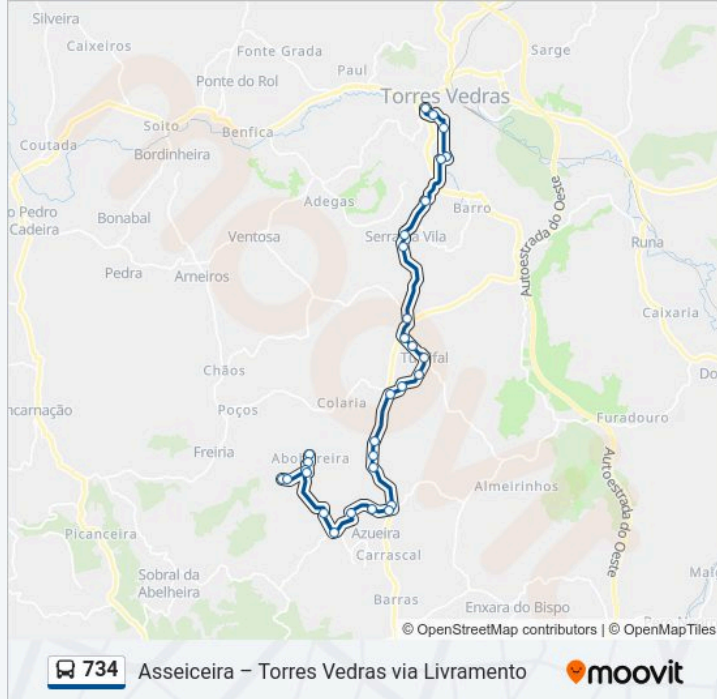

Turcifal - Centro (Junto À Igreja)

Turcifal - Junto Ao N° 12

Turcifal - Junto Ao N° 32

Capa Rosa

Serra da Vila (Escola Primária)

Serra da Vila (Café Central)

Serra da Vila (X) Casal Repelão

Torres Vedras (Supermercado/Escola de S. Gonçalo)

Torres Vedras (Lar de S. José)

Torres Vedras (Tribunal)

Torres Vedras (GNR)

Torres Vedras (Terminal) P8

Os horários e mapas de rotas de autocarro de(o) 734 estão disponíveis num PDF off-line em moovitapp.com. Utilize o App Moovit para ver os horários em tempo real de autocarros, comboios, metro bem como as instruções passo a passo para todos os transportes públicos de(o) Lisboa

© 2024 Moovit - Todos os direitos reservados