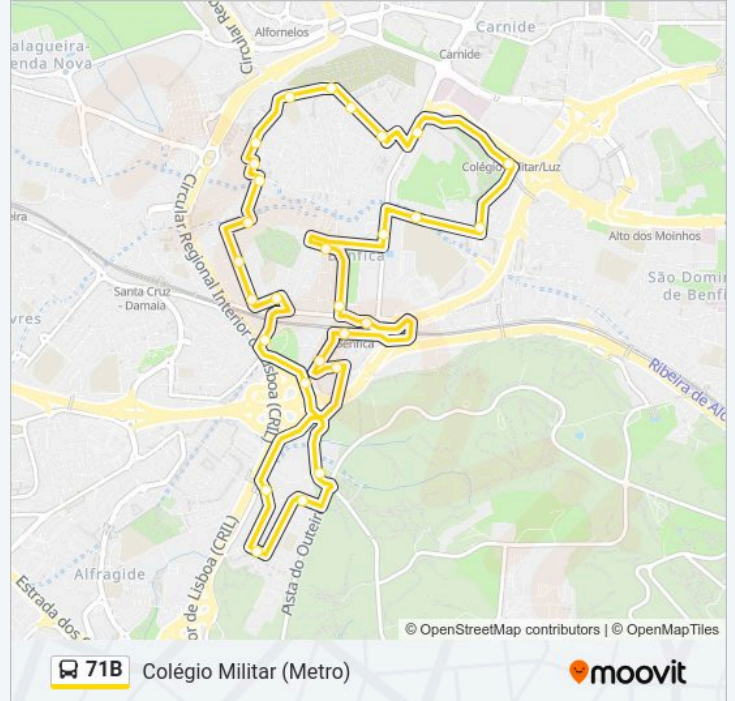

**71B autocarro - Horários**

Colégio Militar (Metro) - Horário da rota:

Segunda-feira	07:40 - 20:10
Terça-feira	07:40 - 20:10
Quarta-feira	07:40 - 20:10
Quinta-feira	07:40 - 20:10
Sexta-feira	07:40 - 20:10
Sábado	07:40 - 20:10
Domingo	07:40 - 20:10

**71B autocarro - Informações**

**Direção:** Colégio Militar (Metro)

**Paragens:** 29

**Duração da viagem:** 40 min

**Resumo da linha:**

- Estr. Benfica (Mercado)
- Estr. Benfica (Mercado)
- R. Pedralvas
- R. João Ortigão Ramos
- Cemitério Benfica
- Charquinho
- Estr. Arneiros
- Qta. Granja
- Colégio Militar (Metro)