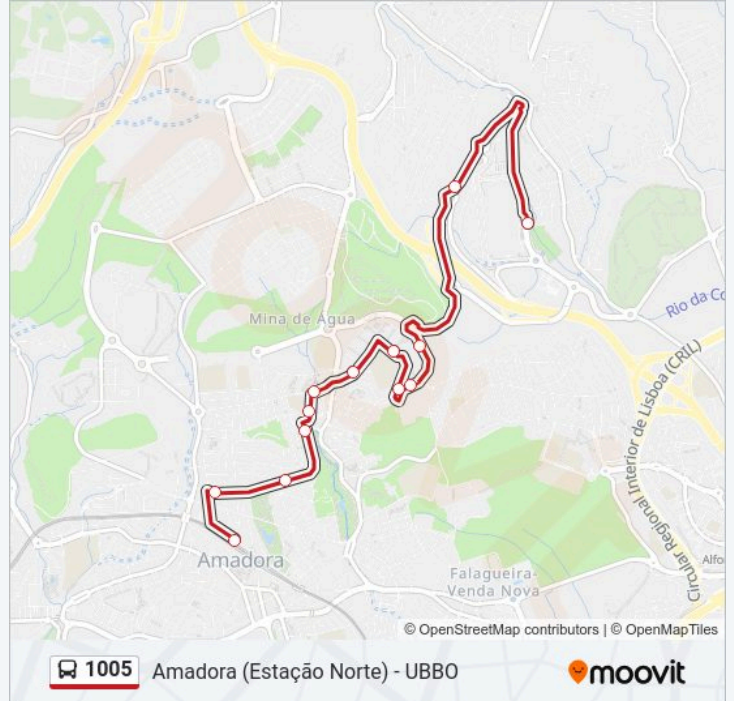

Utilize a aplicação Moovit para encontrar a estação de autocarro (1005) perto de si e descubra quando é que vai chegar o próximo autocarro de 1005.

Sentido: Amadora (Estação Norte)

13 paragens

[VER HORÁRIO DA LINHA](#)

Casal da Mira (Centro Comercial) P4

Pça Maria Brown

Acesso Brandoa / C S Brás (C Futebol)

R Seara Trigo (Fte Campo Futebol)

R Cesar Oliveira 8

R 17 Setembro 45A - PSP

R 17 Set (Junta Freguesia)

EB1 Artur M Simões

R Oliveira Martins 7C

R Sebastião Gama 10

Av Marquês Pombal Fte 25

Av Marquês Pombal 44

Amadora (Estação) P4 Entrada Norte

1005 autocarro - Horários

Amadora (Estação Norte) - Horário da rota:

Segunda-feira	00:35 - 23:35
Terça-feira	00:35 - 23:35
Quarta-feira	00:35 - 23:35
Quinta-feira	00:35 - 23:35
Sexta-feira	00:35 - 23:35
Sábado	00:35 - 23:35
Domingo	00:35 - 23:35

1005 autocarro - Informações

Direção: Amadora (Estação Norte)

Paragens: 13

Duração da viagem: 17 min

Resumo da linha:

Sentido: Casal Mira (Centro Comercial)

13 paragens

[VER HORÁRIO DA LINHA](#)