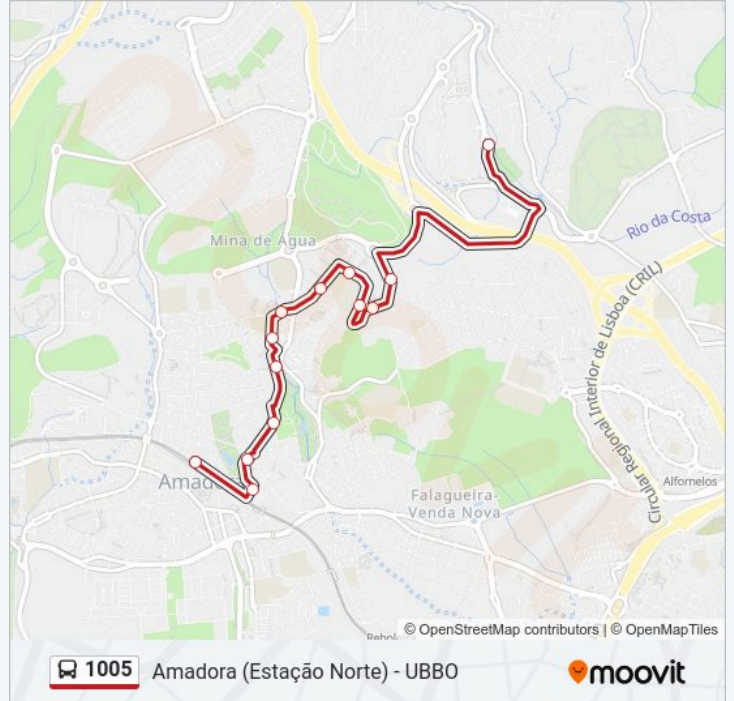

Segunda-feira	00:20 - 23:15
Terça-feira	00:15 - 23:15
Quarta-feira	00:15 - 23:15
Quinta-feira	00:15 - 23:15
Sexta-feira	00:15 - 23:15
Sábado	00:15 - 23:20
Domingo	00:20 - 23:20

1005 autocarro - Informações

Direção: Casal Mira (Centro Comercial)

Paragens: 13

Duração da viagem: 14 min

Resumo da linha:

Os horários e mapas de rotas de autocarro de(o) 1005 estão disponíveis num PDF off-line em moovitapp.com. Utilize o App Moovit para ver os horários em tempo real de autocarros, comboios, metro bem como as instruções passo a passo para todos os transportes públicos de(o) Lisboa