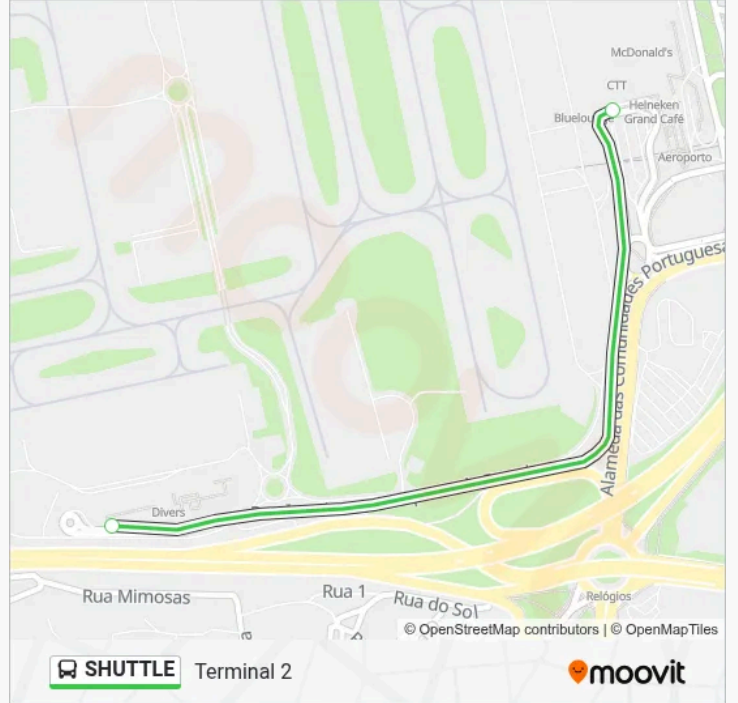

SHUTTLE autocarro - Informações

Direção: Terminal 1

Paragens: 2

Duração da viagem: 3 min

Resumo da linha:

Sentido: Terminal 2

2 paragens

[VER HORÁRIO DA LINHA](#)

Aeroporto Terminal 1

Aeroporto Terminal 2

SHUTTLE autocarro - Horários

Terminal 2 - Horário da rota:

Segunda-feira	05:06-04:54
Terça-feira	05:06-04:54
Quarta-feira	05:06-04:54
Quinta-feira	05:06-04:54
Sexta-feira	05:06-04:54
Sábado	05:06-04:54
Domingo	05:06-04:54

SHUTTLE autocarro - Informações

Direção: Terminal 2

Paragens: 2

Duração da viagem: 3 min

Resumo da linha:

Os horários e mapas de rotas de autocarro de(o) SHUTTLE estão disponíveis num PDF off-line em moovitapp.com. Utilize o App Moovit para ver os horários em tempo real de autocarros, comboios, metro bem como as instruções passo a passo para todos os transportes públicos de(o) Lisboa