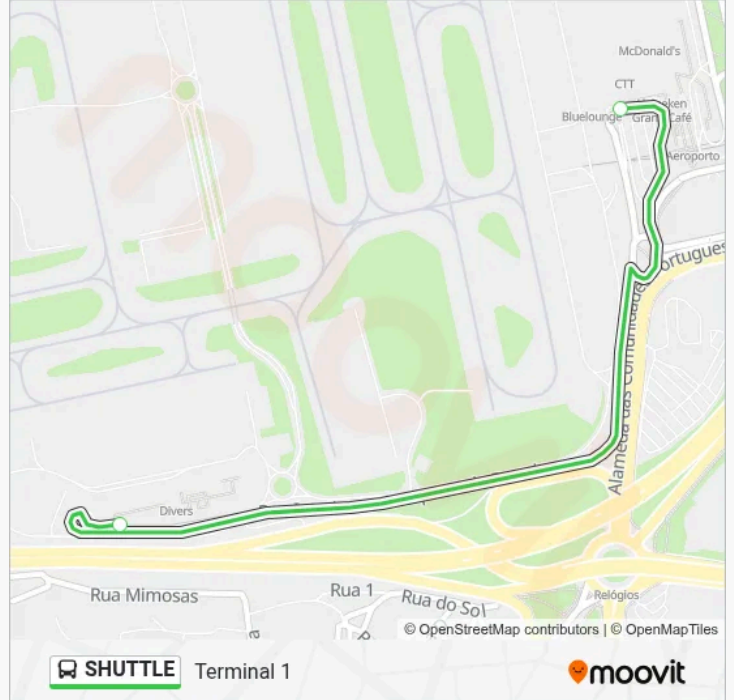

 Linha SHUTTLE

Shuttle | Terminal 1 - Terminal 2

[Obter A Aplicação](#)

A linha SHUTTLE (autocarro) - Shuttle | Terminal 1 - Terminal 2 tem 2 rotas. Nos dias de semana, os horários em que está operacional são:

(1) Terminal 1: 05:06-04:54(2) Terminal 2: 05:06-04:54

Utilize a aplicação Moovit para encontrar a estação de autocarro (SHUTTLE) perto de si e descubra quando é que vai chegar o próximo autocarro de SHUTTLE.

Sentido: Terminal 1

2 paragens

[VER HORÁRIO DA LINHA](#)

Aeroporto Terminal 2

Aeroporto Terminal 1

SHUTTLE autocarro - Horários

Terminal 1 - Horário da rota:

Segunda-feira	05:06-04:54
Terça-feira	05:06-04:54
Quarta-feira	05:06-04:54
Quinta-feira	05:06-04:54
Sexta-feira	05:06-04:54
Sábado	05:06-04:54
Domingo	05:06-04:54

SHUTTLE autocarro - Informações

Direção: Terminal 1

Paragens: 2

Duração da viagem: 3 min

Resumo da linha:

Sentido: Terminal 2

2 paragens

[VER HORÁRIO DA LINHA](#)