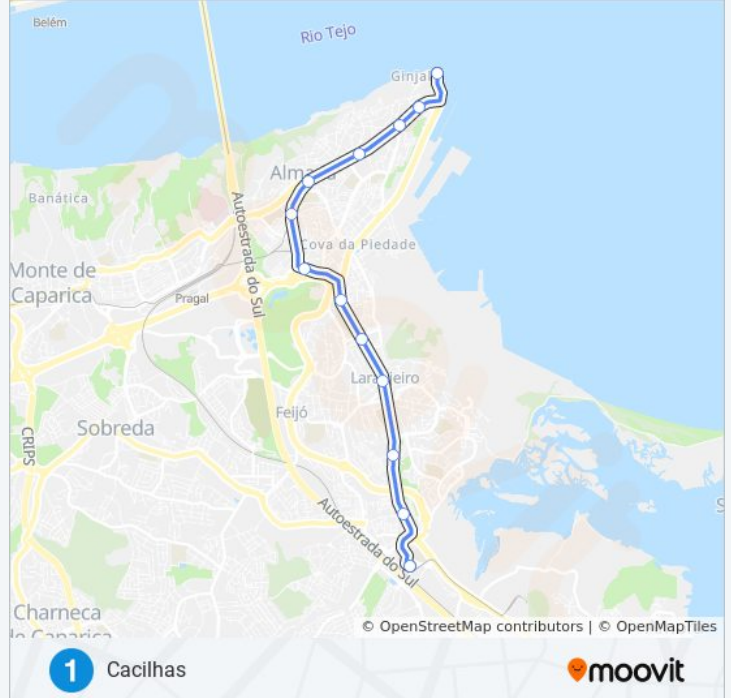

Cacilhas

Obter A Aplicação

A linha 1 (metro) - Cacilhas tem 2 rotas. Nos dias de semana, os horários em que está operacional são:

(1) Cacilhas: 00:00 - 23:45(2) Corroios: 00:06 - 23:51

Utilize a aplicação Moovit para encontrar a estação de metro (1) perto de si e descubra quando é que vai chegar o próximo metro de 1.

1 metro - Horários

Cacilhas - Horário da rota:

Segunda-feira	00:11 - 23:45
Terça-feira	00:00 - 23:45
Quarta-feira	00:00 - 23:45
Quinta-feira	00:00 - 23:45
Sexta-feira	00:00 - 23:56
Sábado	00:11 - 23:45
Domingo	00:00 - 22:56

1 metro - Informações

Direção: Cacilhas

Paragens: 13

Duração da viagem: 19 min

Resumo da linha:

Sentido: Corroios

13 paragens

[VER HORÁRIO DA LINHA](#)

António Gedeão

Laranjeiro

Stº Amaro

Casa Do Povo

Corroios

1 metro - Horários

Corroios - Horário da rota:

Segunda-feira	00:04 - 23:51
Terça-feira	00:06 - 23:51
Quarta-feira	00:06 - 23:51
Quinta-feira	00:06 - 23:51
Sexta-feira	00:06 - 23:44
Sábado	00:04 - 23:50
Domingo	00:05 - 22:44