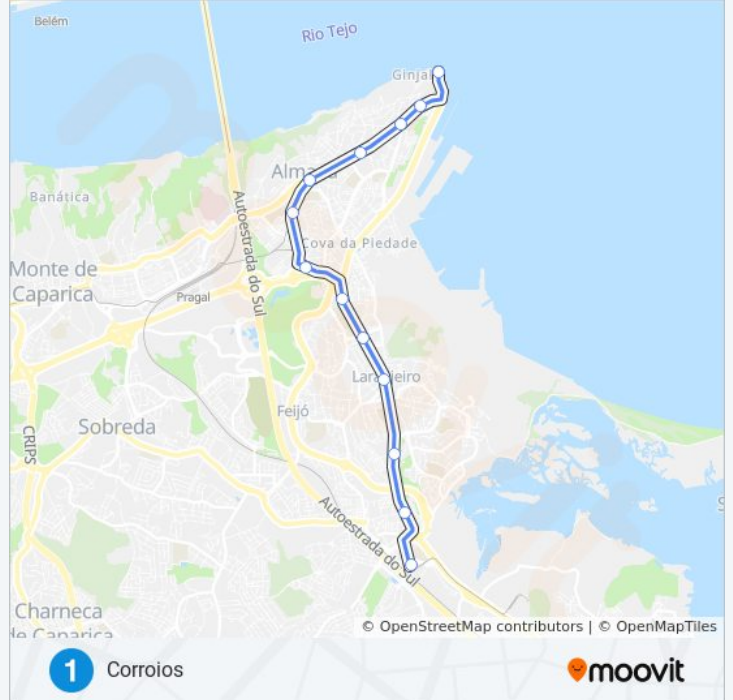

1 metro - Informações

Direção: Cacilhas

Paragens: 13

Duração da viagem: 19 min

Resumo da linha:

Sentido: Corroios

13 paragens

[VER HORÁRIO DA LINHA](#)

António Gedeão

Laranjeiro

Stº Amaro

Casa Do Povo

Corroios

1 metro - Horários

Corroios - Horário da rota:

Segunda-feira	00:04 - 23:51
Terça-feira	00:06 - 23:51
Quarta-feira	00:06 - 23:51
Quinta-feira	00:06 - 23:51
Sexta-feira	00:06 - 23:44
Sábado	00:04 - 23:50
Domingo	00:05 - 22:44

1 metro - Informações

Direção: Corroios

Paragens: 13

Duração da viagem: 19 min

Resumo da linha:

Os horários e mapas de rotas de metro de(o) 1 estão disponíveis num PDF off-line em moovitapp.com. Utilize o [App Moovit](#) para ver os horários em tempo real de autocarros, comboios, metro bem como as instruções passo a passo para todos os transportes públicos de(o) Lisboa