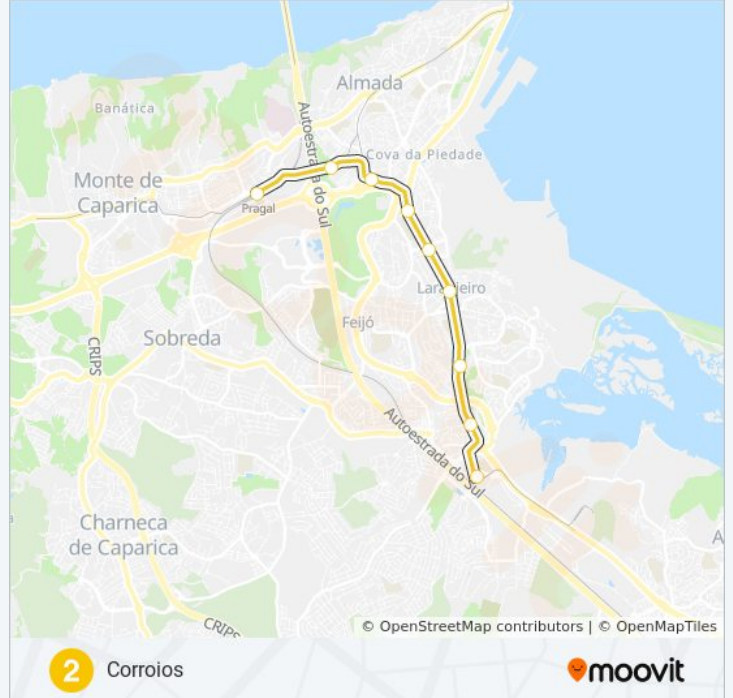

Corroios

[Obter A Aplicação](#)

A linha 2 (metro) - Corroios tem 2 rotas. Nos dias de semana, os horários em que está operacional são:

(1) Corroios: 00:07 - 23:52(2) Pragal: 00:03 - 23:48

Utilize a aplicação Moovit para encontrar a estação de metro (2) perto de si e descubra quando é que vai chegar o próximo metro de 2.

Sentido: Corroios

9 paragens

[VER HORÁRIO DA LINHA](#)

Pragal

Ramalha

Cova Da Piedade

Parque Da Paz

António Gedeão

Laranjeiro

Stº Amaro

Casa Do Povo

Corroios

2 metro - Horários

Corroios - Horário da rota:

Segunda-feira	00:13 - 23:52
Terça-feira	00:07 - 23:52
Quarta-feira	00:07 - 23:52
Quinta-feira	00:07 - 23:52
Sexta-feira	00:07 - 23:58
Sábado	00:13 - 23:47
Domingo	00:07 - 22:58

2 metro - Informações**Direção:** Corroios**Paragens:** 9**Duração da viagem:** 15 min**Resumo da linha:**

Sentido: Pragal

9 paragens

[VER HORÁRIO DA LINHA](#)

Corroios
Casa Do Povo
Stº Amaro
Laranjeiro
António Gedeão
Parque Da Paz
Cova Da Piedade
Ramalha
Pragal