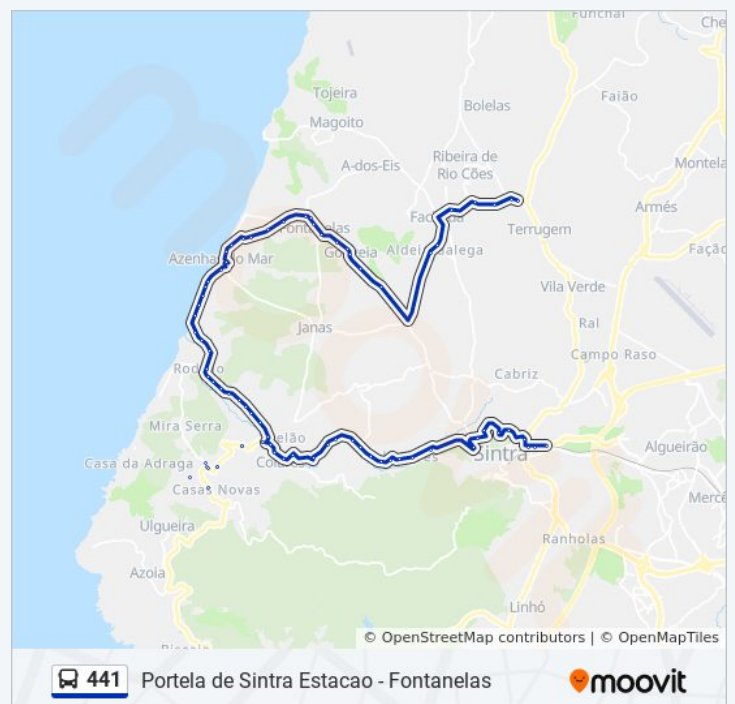

441 autocarro - Informações

Direção: Portela De Sintra

Paragens: 78

Duração da viagem: 44 min

Resumo da linha:

Avenida Largo A.Colar.Frent.Estrada N16

Avenida Eugeneral Levy Frent.Estrada N142

Praia Das Macas

Avenida Eugeneral Levy-Piscinas

Avenida Eugeneral Levy-Mira Mar

Av. Atlantico N173

Av. Atlantico N173

Hotel Miramonte

Avenida Atlantico N133

Avenida Atlantico N113

Avenida Atlantico N89