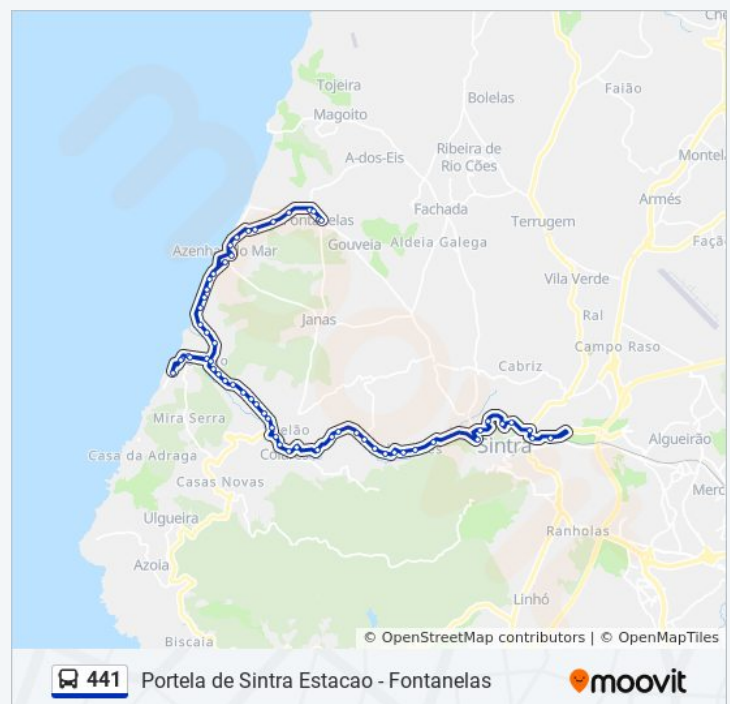

Avenida Atlantico N94

441 autocarro - Horários

Fontanelas - Horário da rota:

Segunda-feira	Não Operacional
Terça-feira	Não Operacional
Quarta-feira	Não Operacional
Quinta-feira	07:00 - 08:10
Sexta-feira	07:00 - 08:10
Sábado	07:00 - 18:40
Domingo	Não Operacional

441 autocarro - Informações

Direção: Fontanelas

Paragens: 60

Duração da viagem: 51 min

Resumo da linha:

Avenida Atlantico N126

Avenida Atlantico N156

Avenida Atl.-H.Miramonte