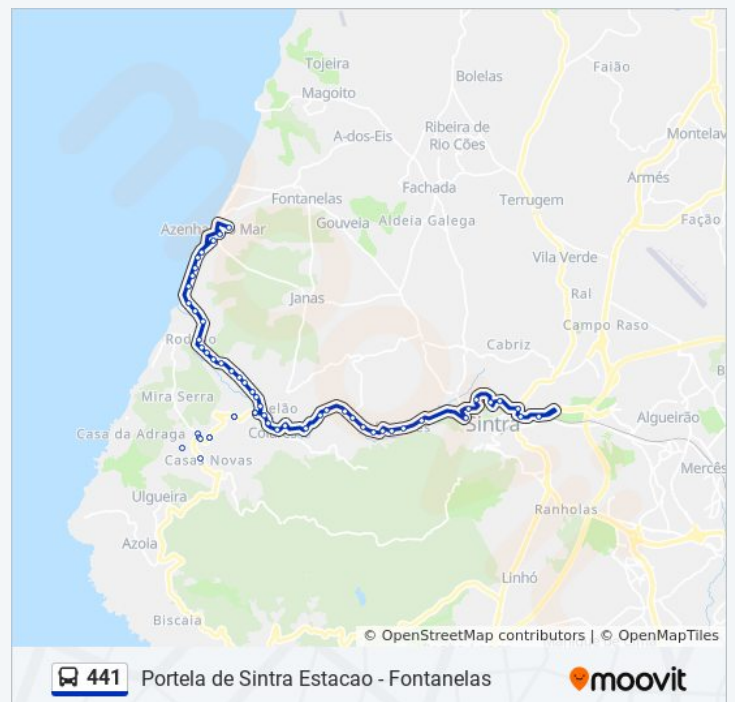

Avenida Amilc.Augeneral Gil N78

Avenida Am.Augeneral Gil-Gremio

Avenida Bomb.Vol. Frentestrada Ctt

Avenida Bomb.Voluntar.N42

Colares Largo

Avenida Dr.Brand.Vasconc.

Sarrazola

Avenida B.Vasc.Cslpisoes

Avenida B.Vasc.Xr.Sao Andre

Almocageme

Almocageme Largo

441 autocarro - Horários

Azenhas Do Mar - Horário da rota:

Segunda-feira	Não Operacional
Terça-feira	Não Operacional
Quarta-feira	Não Operacional
Quinta-feira	07:35 - 20:05
Sexta-feira	07:35 - 20:05
Sábado	10:40 - 15:30
Domingo	Não Operacional

441 autocarro - Informações

Direção: Azenhas Do Mar

Paragens: 56

Duração da viagem: 46 min

Resumo da linha:

Estr.Rodizio N2

Rua Stoandre-Frentestrada C.Amiz

Avenida B.Vasc.-Cslpisoes

Avenida Atlantico N126

Avenida Atlantico N156

Avenida Atl.-H.Miramonte

Avenida Atlantico N186

Av. Atlantico N173

Avenida Eugeneral Levy Frentestrada M.Mar

Avenida Eugeneral Levy-Mercado

Praia Das Macas