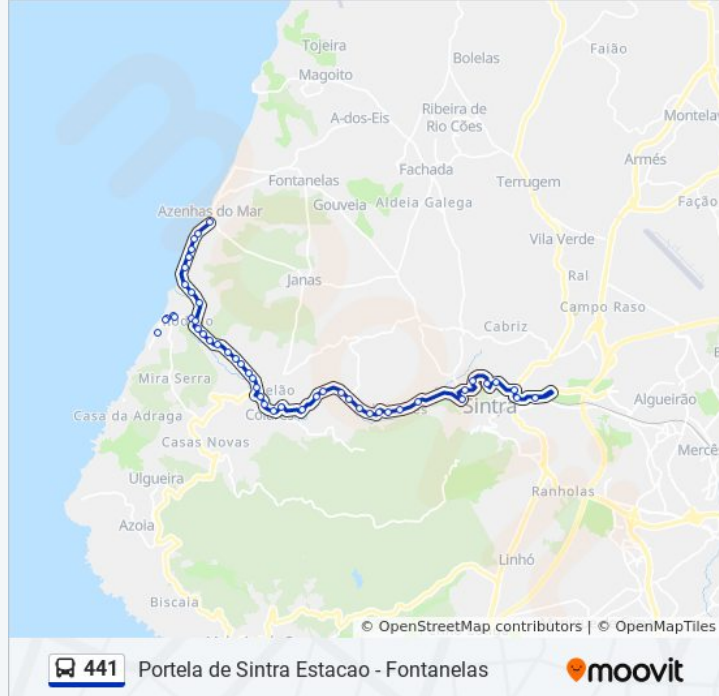

Avenida Atl.-H.Miramonte

Avenida Atlantico N186

Ponte Do Rodizio

Avenida Fred.Freit.-Camp.

Avenida Alf.Coelho Frent.Estrada N11

Praia Grande

Avenida Alfredo Coelho N9

Avenida Fred.Fr.Frentestrada Camp.

Ponte Do Rodizio

Avenida Eugeneral Levy Frentestrada M.Mar

Avenida Eugeneral Levy-Mercado

Praia Das Macas

Avenida Eugene Levy N142

Avenida Largo Augeneral Colares N16

Avenida Largo A.Col.Xr.A.Tota

Praia Macas-3 Marias

Avenida Largo Augeneral Colares N74

Avenida Largo A.Colares-Largo

Sentido: Azenhas Do Mar

56 paragens

[VER HORÁRIO DA LINHA](#)

Portela De Sintra

Av. Desidério Cambournac, 8

Sintra - Nunes Carvalho

Avenida Nunes Carvalho N60

Sintra-Monte Santos

Avenida Nunes Carvalho-Quinta Poco

Avenida Nunes Carvalho

Ribeira De Sintra

Ponte Redonda

Avenida Am.Augeneral Gil-M.Sol

Galamares-Casa Nozes