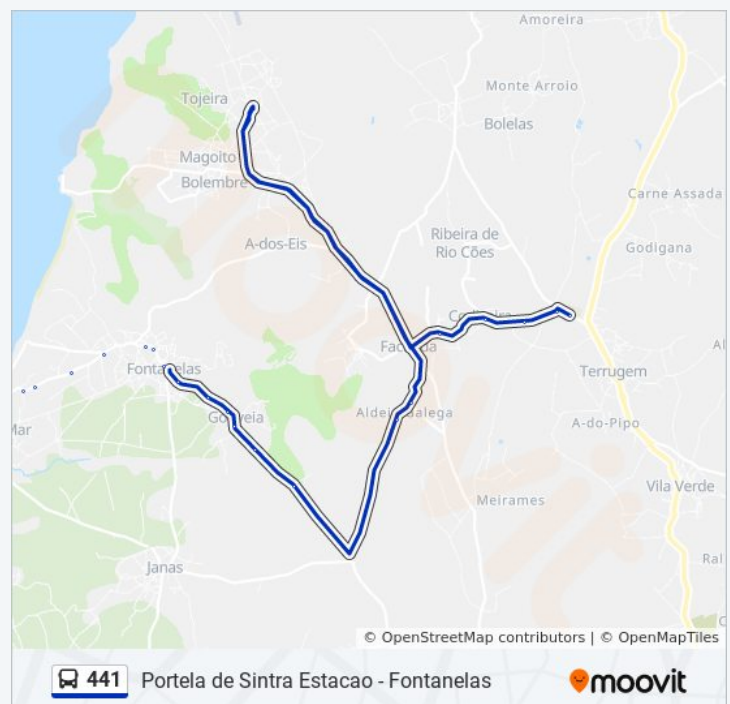

Avenida Atlantico N50

Avenida Atlantico N70

Avenida Atlantico N94

441 autocarro - Horários

Terrugem Escola - Horário da rota:

Segunda-feira	Não Operacional
Terça-feira	Não Operacional
Quarta-feira	Não Operacional
Quinta-feira	08:00 - 18:05
Sexta-feira	08:00 - 18:05
Sábado	Não Operacional
Domingo	Não Operacional

441 autocarro - Informações

Direção: Terrugem Escola

Paragens: 72

Duração da viagem: 61 min

Resumo da linha:

Avenida Atlantico N126

Avenida Atlantico N156

Avenida Atl.-H.Miramonte