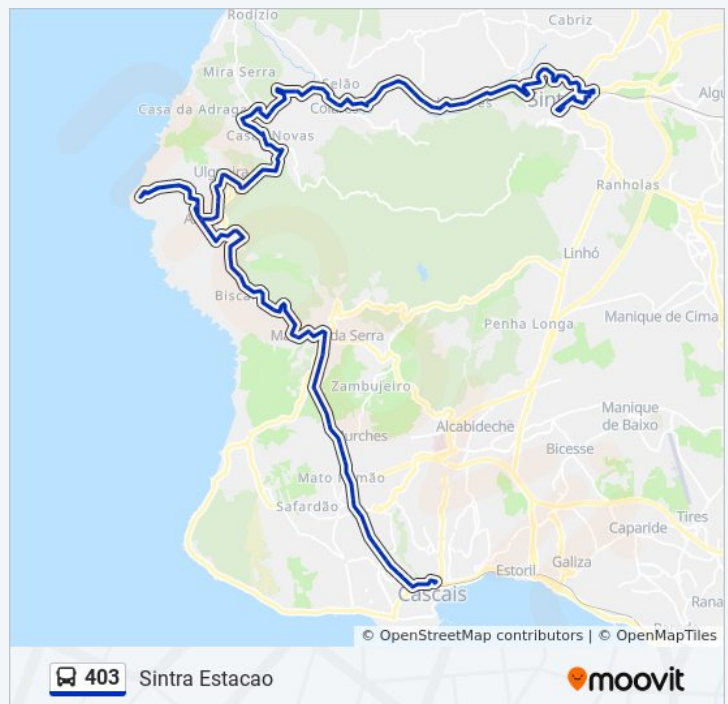

403 autocarro - Informações

Direção: Sintra Estacao

Paragens: 80

Duração da viagem: 83 min

Resumo da linha:

Azoia Chafariz

Estrada Cabo Roca Frentestrada N2

Estrada Cabo Rocaxursa