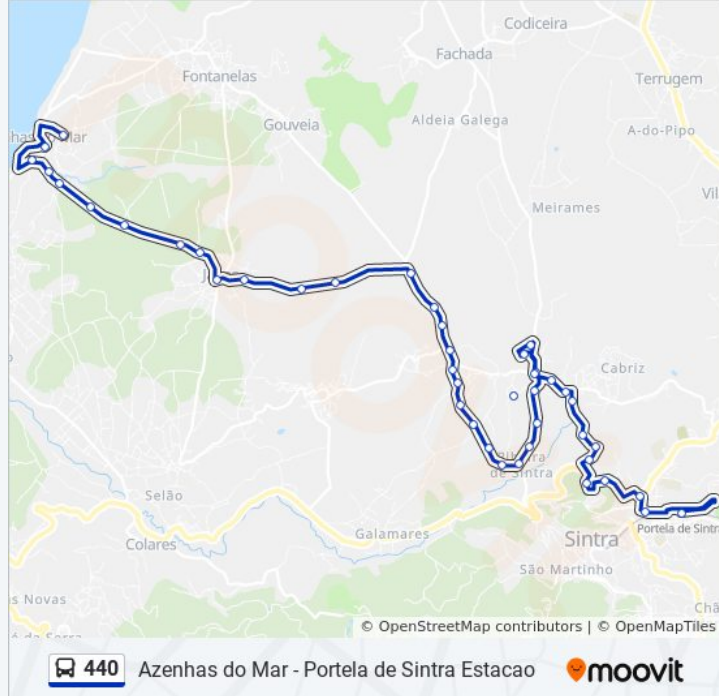

Rua Noel Cunha N1

Janas - Visc Da Asseca

Rua Pinhalxr.Vinhajuiz

Rua Pinhal X R.Alecrim

Rua Pinhal-Qtam.Ferros

Avenida Com.Melhoram. N58

Avenida Com.Melhoram. N4

Avenida Largo Augcol Frent.Estrada N116d

Avenida Largo A.Colares-Largo

Azenhas Do Mar

Azenhas Do Mar

Sentido: Carrascal Alto

25 paragens

[VER HORÁRIO DA LINHA](#)

Portela De Sintra

Av. Desidério Cambournac, 8