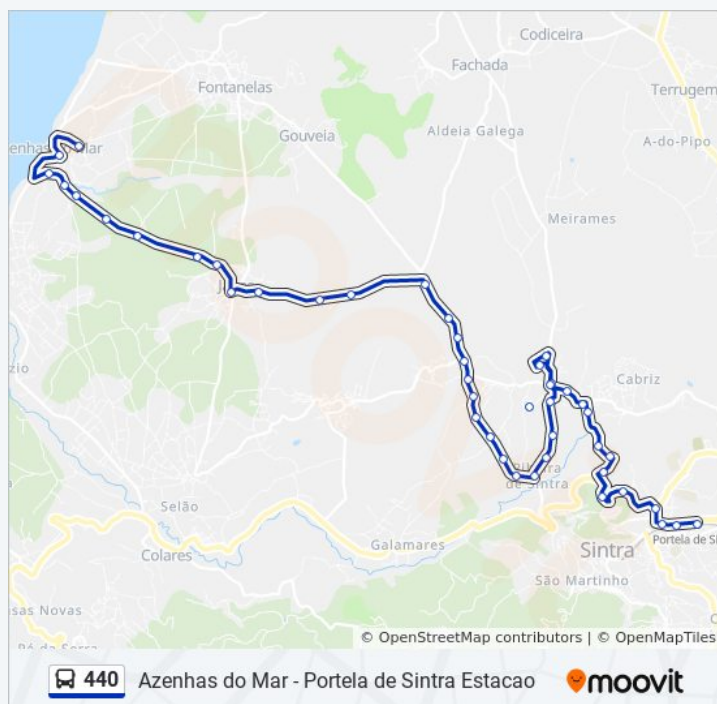

440 autocarro - Informações

Direção: Fontanelas

Paragens: 13

Duração da viagem: 16 min

Resumo da linha:

Sentido: Portela De Sintra

44 paragens

[VER HORÁRIO DA LINHA](#)

440 autocarro - Horários

Portela De Sintra - Horário da rota:

Segunda-feira	Não Operacional
Terça-feira	Não Operacional
Quarta-feira	Não Operacional
Quinta-feira	06:30 - 19:00
Sexta-feira	06:30 - 19:00
Sábado	06:50 - 17:30
Domingo	Não Operacional

440 autocarro - Informações

Direção: Portela De Sintra

Paragens: 44

Duração da viagem: 40 min

Resumo da linha:

Rua Corga N32b-Escola

Varzea Sintra - Chesmas

Varzea Sintra - Sociedad