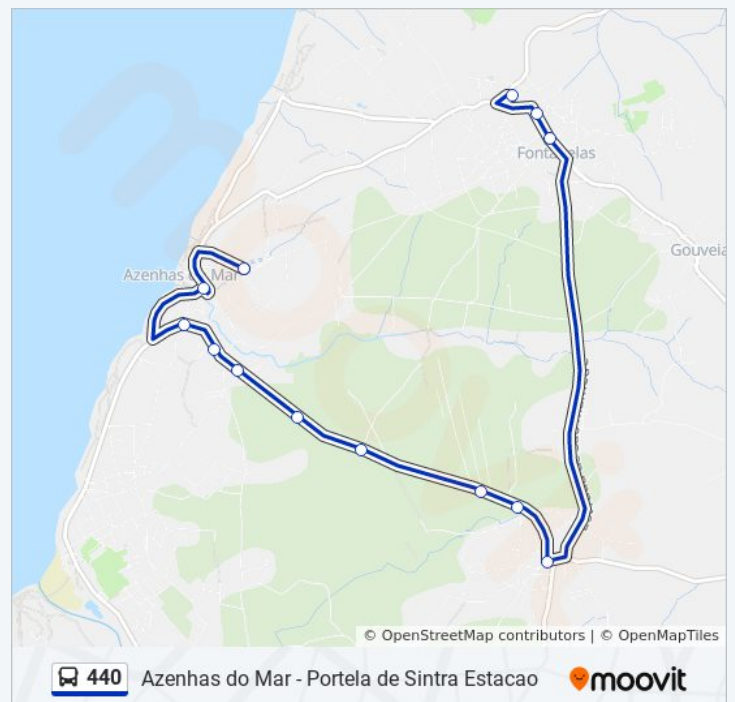

440 autocarro - Informações

Direção: Carrascal Alto

Paragens: 25

Duração da viagem: 23 min

Resumo da linha:

Sentido: Fontanelas

13 paragens

[VER HORÁRIO DA LINHA](#)

Azenhas Do Mar

Azenhas Do Mar

Avenida Largo Augcolar - Largo

Avenida Largo A.Colares Frent.Estrada N3

Avenida Largo Augcol.Frent.Estrada N13a

Avenida Comissao Melhoramentos N58

Avenida C.Melhor-Qtaanjos

Rua Pinhal - C. Ferias

Rua Pinhal - Casa Ponte

Janas - Visc Da Asseca

Fontanelas N182 B

Avenida N.Sra.Espereira N204

Fontanelas

440 autocarro - Horários

Fontanelas - Horário da rota:

Segunda-feira	Não Operacional
Terça-feira	Não Operacional
Quarta-feira	Não Operacional
Quinta-feira	07:05
Sexta-feira	07:05
Sábado	Não Operacional
Domingo	Não Operacional

440 autocarro - Informações

Direção: Fontanelas

Paragens: 13

Duração da viagem: 16 min

Resumo da linha:

Sentido: Portela De Sintra

44 paragens

[VER HORÁRIO DA LINHA](#)