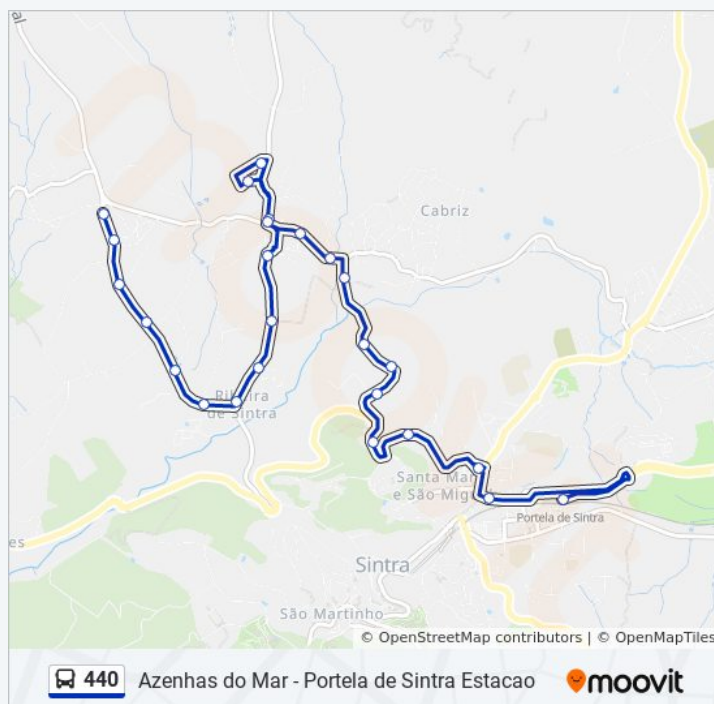

Rua P.Dr Joaquim Fontes Chaf

Madre Deus N46

Estrada Madre Deus Frent.Estrada N55

Madre Deus-Lavadoiro

Estr. Madre Deus Xrbivista

Estr. Madre Deus N158

Carrascal Alto

440 autocarro - Horários

Carrascal Alto - Horário da rota:

Segunda-feira	Não Operacional
Terça-feira	Não Operacional
Quarta-feira	Não Operacional
Quinta-feira	Não Operacional
Sexta-feira	Não Operacional
Sábado	18:20
Domingo	Não Operacional

440 autocarro - Informações

Direção: Carrascal Alto

Paragens: 25

Duração da viagem: 23 min

Resumo da linha:

Sentido: Fontanelas

13 paragens

[VER HORÁRIO DA LINHA](#)

440 autocarro - Informações

Direção: Fontanelas

Paragens: 13

Duração da viagem: 16 min

Resumo da linha:

Sentido: Portela De Sintra

44 paragens

[VER HORÁRIO DA LINHA](#)