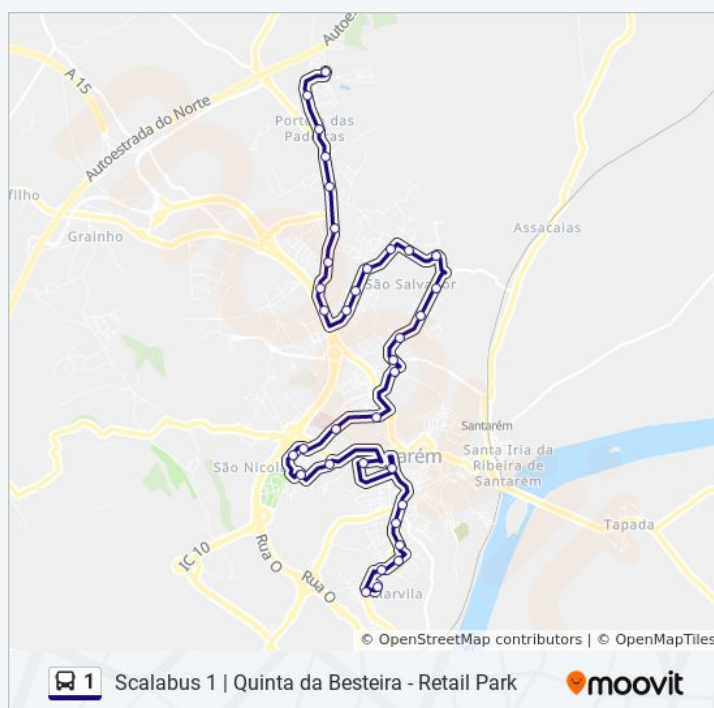

### 1 autocarro - Informações

**Direção:** Quinta da Besteira

**Paragens:** 37

**Duração da viagem:** 31 min

**Resumo da linha:**

São Pedro (En3, 96)

Bairro Girão

Portela Das Padeiras (C.C.F.C)