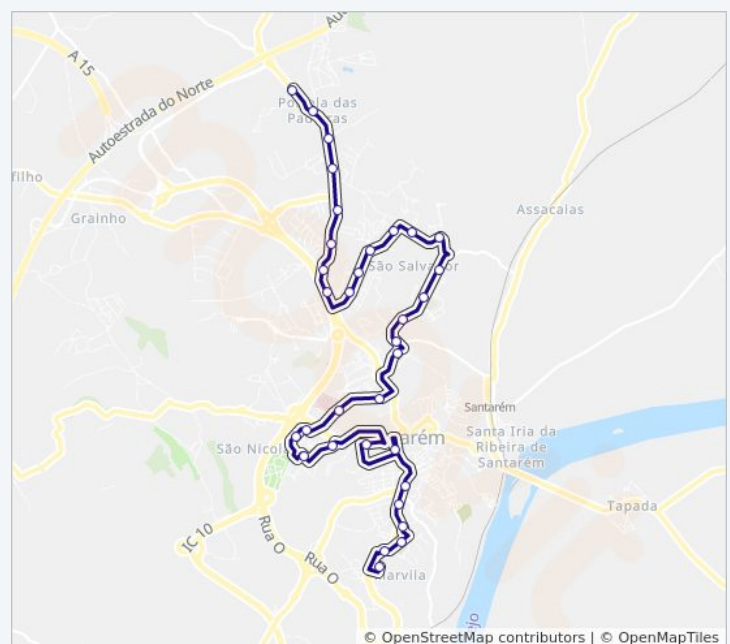

São Pedro (En3, 96)

Bairro Girão

Portela Das Padeiras (C.C.F.C)

Portela Das Padeiras (En3, 53)

Portela Das Padeiras (Rua 19 De Março 6)

Quinta Da Besteira (Rua 19 De Março 28)

Quinta Da Besteira

Sentido: Quinta dos Anjos

36 paragens

[VER HORÁRIO DA LINHA](#)

Retail Park

Retail Park

Hotel Santarém

Escola Básica Mem Ramires

Saca Peito (Piscinas)

Escola Secundária Dr. Ginestal Machado

Segurança Social / Centro De Emprego

Santarém (Praça De Touros)

I.S.L.A Santarém

Santarém (Terminal Rodoviário - Exterior)

Avenida António Maria Batista 7

São Domingos (Av. Marquês De Pombal)

São Domingos (Rua Dr. Rui Da Silva Leitão)

São Domingos (Centro De Saúde)

São Domingos (Rua Comendador Ladislau Teles Botas)

Santarém - Hospital

Bº São Vicente

Vale De Estacas

Vale De Estacas (Rua Cidade D' Agen)

Escola Salgueiro Maia

Escola D. João II

São Salvador (Delegação J. Freguesia)

1 autocarro - Horários

Quinta dos Anjos - Horário da rota:

Segunda-feira	08:30 - 19:08
Terça-feira	08:30 - 19:08
Quarta-feira	08:30 - 19:08
Quinta-feira	08:30 - 19:08
Sexta-feira	Não Operacional
Sábado	Não Operacional
Domingo	Não Operacional

1 autocarro - Informações

Direção: Quinta dos Anjos

Paragens: 36

Duração da viagem: 33 min

Resumo da linha:

Scalabus 1 | Quinta da Besteira - Retail Park