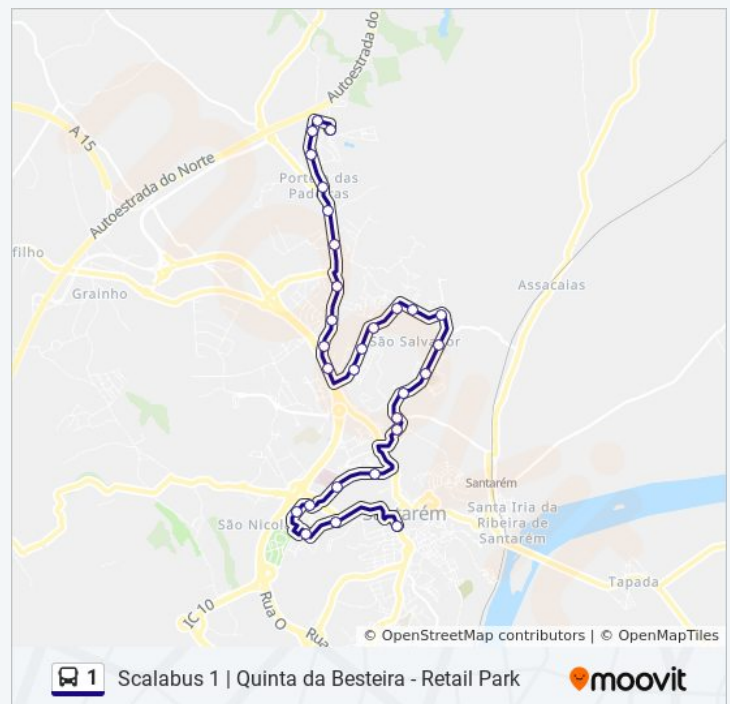

## 1 autocarro - Informações

**Direção:** Santarém (Terminal Rodoviário)

**Paragens:** 29

**Duração da viagem:** 25 min

**Resumo da linha:**

Santarém (Terminal Rodoviário - Exterior)

**Sentido: Santarém (Terminal Rodoviário)  
(Noturno)**