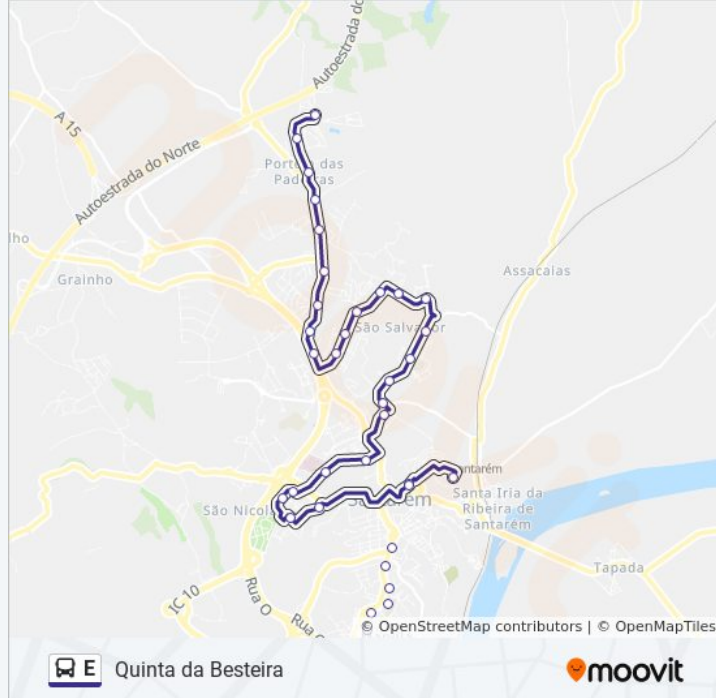

Jardim De Cima (Largo Do Poço)

Jardim De Cima (R. Sociedade Jardim De Cima 16)

Jardim De Cima (Rua 16 De Abril 125)

Alto Bexiga (Rua 16 De Abril 95)

Alto Bexiga (Rua 16 De Abril 57)

Alto Bexiga (Rua 16 De Abril 25)

Estrada Nacional N3

São Pedro (Igreja)

São Pedro (En3, 96)

Bairro Girão

Portela Das Padeiras (C.C.F.C)

Portela Das Padeiras (En3, 53)

Portela Das Padeiras (Rua 19 De Março 6)

Quinta Da Besteira (Rua 19 De Março 28)

Quinta Da Besteira

Os horários e mapas de rotas de autocarro de(o) E estão disponíveis num PDF off-line em moovitapp.com. Utilize o [App Moovit](#) para ver os horários em tempo real de autocarros, comboios, metro bem como as instruções passo a passo para todos os transportes públicos de(o) Lisboa

[Acerca do Moovit](#) • [Soluções MaaS](#) • [Países suportados](#) • [Comunidade Mooviter](#)

© 2024 Moovit - Todos os direitos reservados

Verificar horários d e chegada