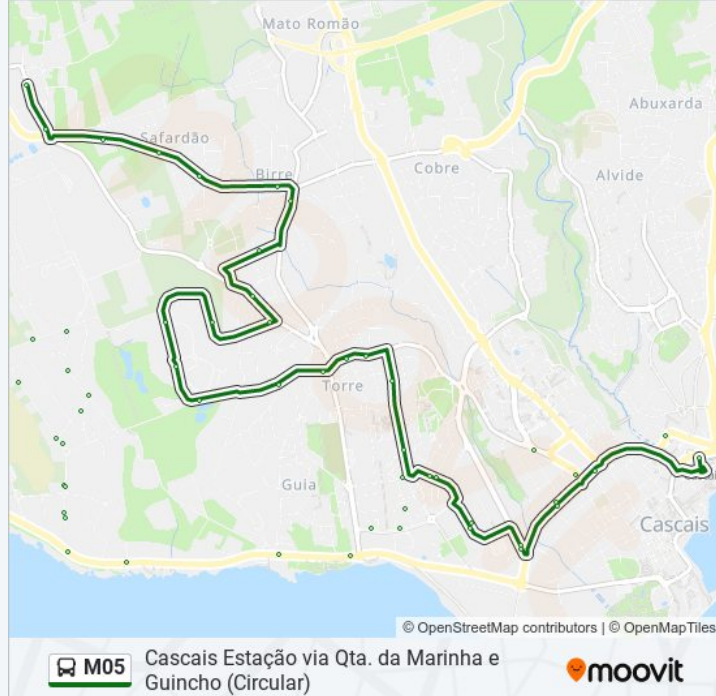

 **M05**

Cascais Estação via Qta. da Marinha e Guincho (Circular)

Obter A Aplicação

A linha M05 de autocarro (Cascais Estação via Qta. da Marinha e Guincho (Circular)) tem uma rota. Para os dias de semana regulares, o seu horário de funcionamento é:

64 paragens

[VER HORÁRIO DA LINHA](#)

Cascais Estação
Mercado Municipal De Cascais
Escola Sec. Cidadela
Rua Jayme Thompson
Rua Joaquim Garcia
Av. Inf. D. Henrique - Torre Inf.
Escola Sec. Cascais
Bairro do Rosário
Av. Dr. Manuel Ricardo Espírito Santo Silva
Rua do Astrolábio
Av. Manuel Júlio Carvalho Costa
Alameda da Guia
Casa da Guia
Farol da Guia
Furnas do Guincho
Quinta da Marinha
Rua do Mar
Rua das Pereiras
Rua das Piscinas
Rua das Laranjeiras

Rotunda da Estrada Nova

Praceta Portela da Areia

Safardão

Rua dos Cravos

Birre

Rua Pedro Franco

Rua do Flamingo

Rua das Codornizes

Rua da Galinhola

Rua dos Tordos

Rua dos Faisões

Vila Bicuda

Rua das Abetardas

Pedra da Guia

Torre

Torre - Largo