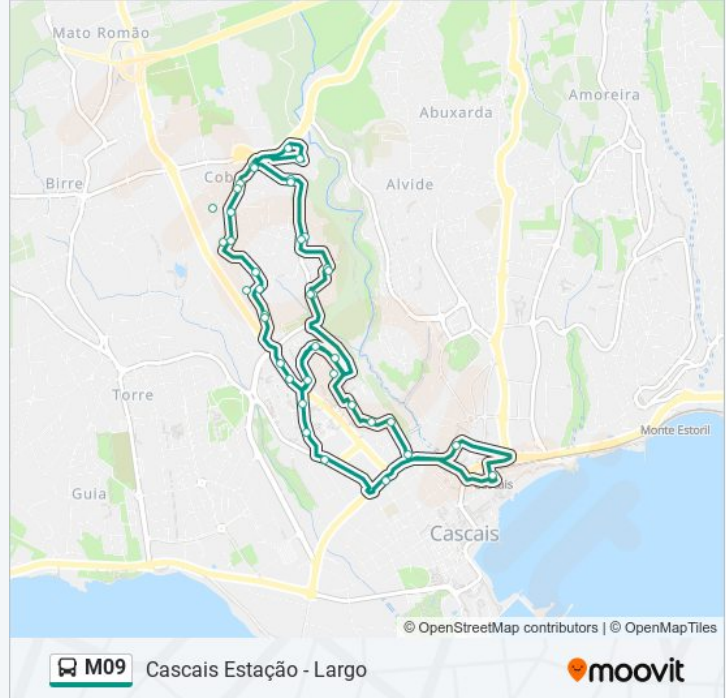

Bairro J. Pimenta

Bairro J. Pimenta

Rua Sta. Mónica

Igreja de Santana

Bairro Santana

Rua de Sant'Ana

Encosta da Carreira

Rua da Encosta

Rua do Alto

Alto do Cobre - Tanques

Escola Birre

Rua de Cobre

Rua Júlio Dantas

M09 autocarro - Horários

Cascais Estação - Largo - Horário da rota:

Segunda-feira	06:10 - 21:00
Terça-feira	06:10 - 21:00
Quarta-feira	06:10 - 21:00
Quinta-feira	06:45 - 20:15
Sexta-feira	06:10 - 21:00
Sábado	06:45 - 20:15
Domingo	06:45 - 20:15

M09 autocarro - Informações

Direção: Cascais Estação - Largo

Paragens: 32

Duração da viagem: 31 min

Resumo da linha:

Rua Eça de Queirós

Bombeiros

Bairro J. Pimenta

Av. Comunidades Europeias

Rua Pedro Reinel

Bairro J. Pimenta

Rua Eng. António Castelo Branco

Praça Dom António Castelo Branco

Escola Sec. Cidadela

Cidadela

Cascais Estação - Largo