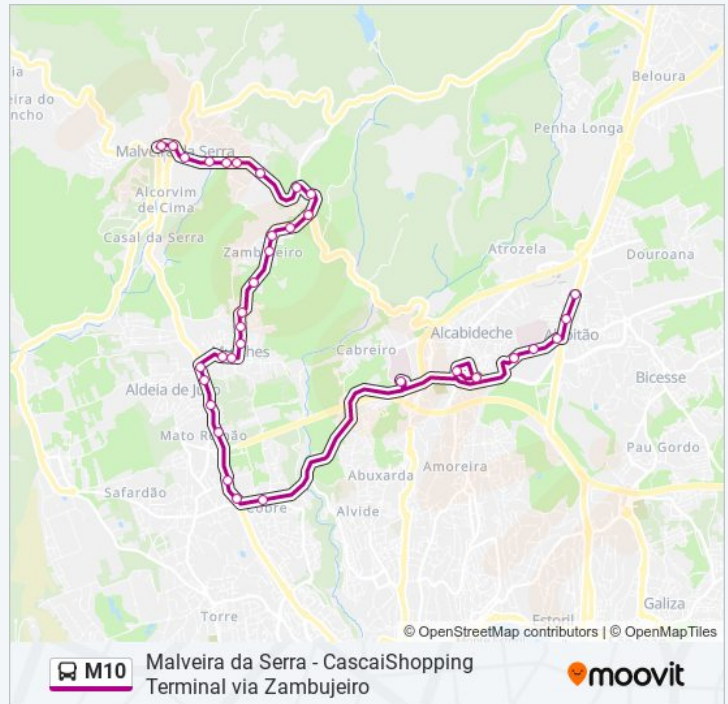

Sentido: Malveira da Serra - Terminal

34 paragens

[VER HORÁRIO DA LINHA](#)

Cascaishopping - Terminal / Alcoitão (Rotunda)
Av. República - Alcoitão
Rotunda - Rua Conde Barão
Centro De Reabilitação De Alcoitão
Escola Sec. De Alcabideche
Alcabideche (Gnr)
Centro de Saúde de Alcabideche
Hospital De Cascais
Rua de Sant'Ana - Terceira Circular

M10 autocarro - Horários

Malveira da Serra - Terminal - Horário da rota:

Segunda-feira	08:05 - 17:05
Terça-feira	08:05 - 17:05
Quarta-feira	08:05 - 17:05
Quinta-feira	08:05 - 17:05
Sexta-feira	08:05 - 17:05
Sábado	Não Operacional
Domingo	Não Operacional

M10 autocarro - Informações

Direção: Malveira da Serra - Terminal

Paragens: 34

Duração da viagem: 29 min

Resumo da linha:

Rua De Birre

S. Gabriel

Mato Romão