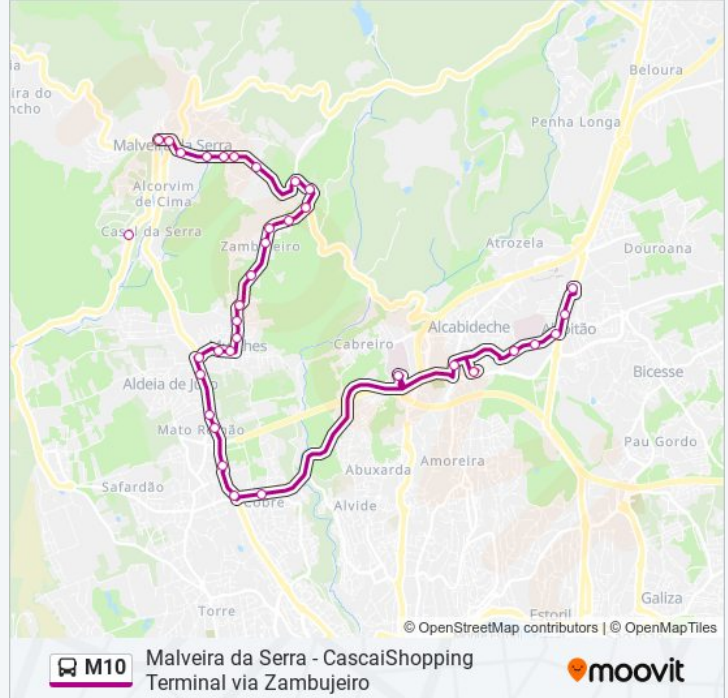

M10 autocarro - Informações

Direção: CascaiShopping - Terminal

Paragens: 35

Duração da viagem: 30 min

Resumo da linha:

Rotunda do Juso

Rua Gil Eanes

Rotunda - Rua Chesol

Mato Romão

S. Gabriel

Rua De Birre

Rua de Sant'Ana - Terceira Circular

Hospital De Cascais

Alcabideche (Gnr)

Centro de Saúde de Alcabideche

Escola Sec. De Alcabideche

Centro De Reabilitação De Alcoitão

Rotunda - Rua Conde Barão

Av. República - Alcoitão

Cascaishopping - Terminal / Alcoitão (Rotunda)

Sentido: Grupo Desportivo Malveira da Serra

34 paragens

[VER HORÁRIO DA LINHA](#)