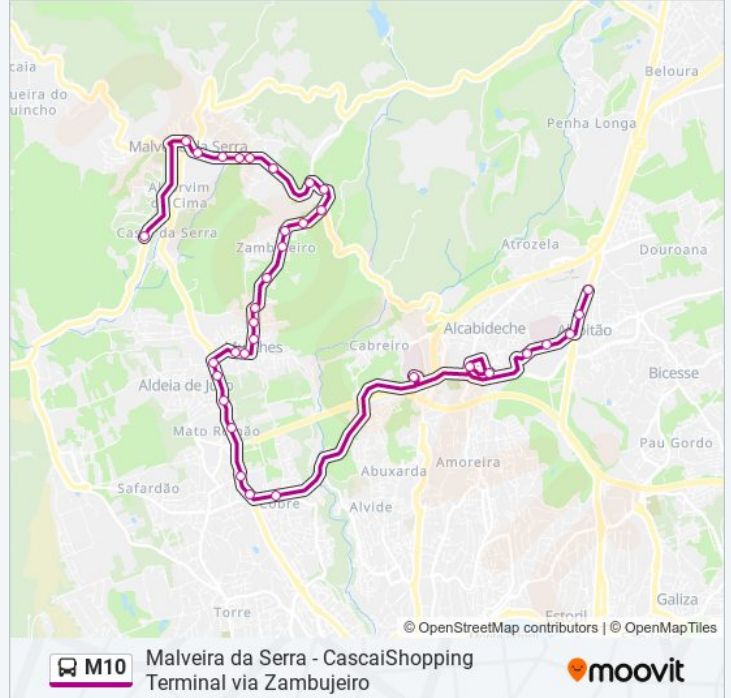

M10 autocarro - Informações

Direção: Grupo Desportivo Malveira da Serra

Paragens: 34

Duração da viagem: 30 min

Resumo da linha:

Rotunda Do Juso
Rua Martim Moniz
Largo de Murches
Largo Gil Vicente
Murches
Escola Aldeia do Juso
Rua Principal
Rua da Malva
Zambujeiro
Rua das Madressilvas
EN 247/5
Quinta da Ramalheira
Quinta Vale dos Cavalos
Igreja N. Sra. Conceição
Rua da Vinha
Janes
Praceta Baleia
Rua Francisca Correia Nunes
Calçada do Chafariz
Grupo Desportivo Malveira da Serra

Sentido: Malveira da Serra - Terminal

34 paragens

[VER HORÁRIO DA LINHA](#)

Cascaishopping - Terminal / Alcoitão (Rotunda)
Av. República - Alcoitão
Rotunda - Rua Conde Barão
Centro De Reabilitação De Alcoitão
Escola Sec. De Alcabideche
Alcabideche (Gnr)
Centro de Saúde de Alcabideche
Hospital De Cascais
Rua de Sant'Ana - Terceira Circular

M10 autocarro - Informações

Direção: Malveira da Serra - Terminal

Paragens: 34

Duração da viagem: 29 min

Resumo da linha:

Rua De Birre

S. Gabriel

Mato Romão